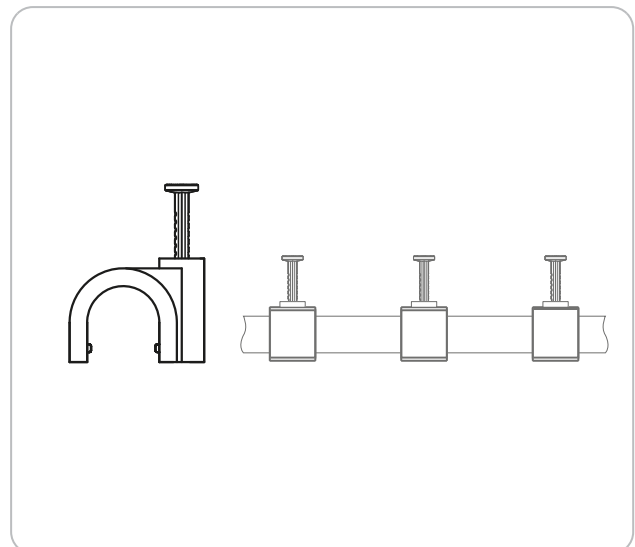

☆☆☆
STANDARD

Nagelschellen 50-er Set (Ø bis 7 mm)

Die SCHWAIGER® Nagelschellen sind speziell für die Montage bzw. das saubere Verlegen von Kabeln mit einem maximalen Durchmesser von 7 mm konzipiert. Durch die vormontierten Stahlnägel ist eine besonders

nutzerfreundliche und einfache Montage garantiert.

ARTIKEL INFORMATION

Artikel-Nr.
EAN

ZIS60/50S 532
4004005203660

Letzte Aktualisierung: 23.01.2017

HIGHLIGHTS (ZIS60/50S 532)

- Hohe Langlebigkeit der Materialien
- Besonders einfache Montage
- 25 mm Stahl Nagel vormontiert

TECHNISCHE DATEN

Qualität	STANDARD
Farbe	Weiß
Ø Kabelbündel	> 7 mm
Verwendbarkeit	einmalig
Inhalt (Packung)	50
Produktmaterial	Kunststoff schlagfest Stahl
Verpackungsart	Schiebeblister SBL1S

Letzte Aktualisierung: 23.01.2017