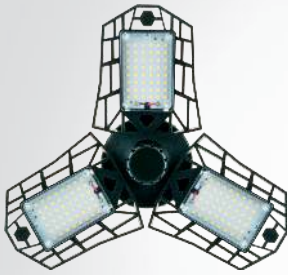

360° LED Garagen-/Werkstattleuchte mit 3 verstellbaren Panels

Die 360° LED-Leuchte von SCHWAIGER® ist mit 3 individuell um mehr als 90° ausklappbaren LED-Panels hervorragend zur hellen Ausleuchtung in Garagen, Werkstätten oder anderen Arbeitsräumen geeignet. Die Leuchte erzeugt dabei helles Tageslicht und kann den jeweiligen Gegebenheiten vor Ort entspre-

chend individuell ausgerichtet werden. Zur Installation sind keinerlei Werkzeug oder elektronische Kenntnisse erforderlich, denn dank des E27 Sockels kann die Lampe wie eine herkömmliche Glühbirne einfach in bereits existierende Lampenfassungen geschraubt werden.

ARTIKEL INFORMATION

Artikel-Nr.
EAN

WLED1360
4004005039313

Letzte Aktualisierung: 01.07.2022

LEISTUNGSMERKMALE (WLED1360)

- Hervorragende Ausleuchtung durch extrem leistungsfähige LEDs
- Leuchte ideal geeignet zur Beleuchtung z.B. in der Garage oder Werkstatt
- 3 individuell einstellbare LED-Panels zur idealen Beleuchtung je nach Bedarf
- Lampe einfach zu installieren, kein Werkzeug notwendig
- Geeignet für E27 Lampenfassungen
- Stabile und langlebige Bauweise der Leuchte
- Getrübbtes Schutzglas der LED-Panels zum Schutz der Augen
- Vielfältigere Anwendungsszenarien und größere Flächenausleuchtung im Vergleich zu herkömmlichen Glühbirnen
- Lieferumfang: 360° LED-Leuchte, Bedienungsanleitung

TECHNISCHE DATEN

Anschlüsse	1x E27 Sockel
Spannungsversorgung	85 - 265 V AC , 50/60 Hz
Leuchtmitteltyp	35 W LED
Lichtstrom	3200 Lm
Einsatzort	Innenbereich
Lebensdauer (LED)	50000 h
Farbtemperatur	6.000 K
Schutzklasse	IP20