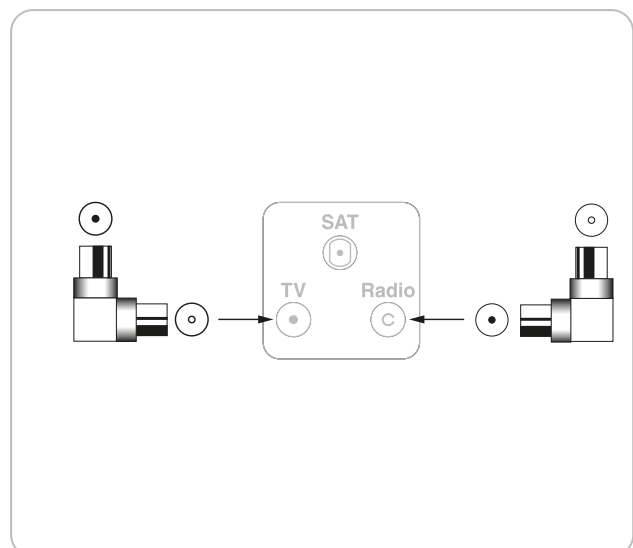

IEC Winkeladapter

IEC Stecker > IEC Buchse

Dieser SCHWAIGER® Winkeladapter ist für Antennenkabel konzipiert. Die Winkelform verhindert das Abknicken von Kabeln, die beispielweise hinter Möbeln mit einem geringen Wandabstand verlegt werden müssen.

ARTIKEL INFORMATION

Artikel-Nr.
EAN

WAK12 132
4004005001525

4 004005 001525

Letzte Aktualisierung: 23.01.2017

HIGHLIGHTS (WAK12 132)

- Ideal zur Verwendung bei Antennendosen hinter Möbeln

TECHNISCHE DATEN

Produktmaterial	Metall Kunststoff
Farbe	Weiß
Anschlüsse	1x IEC Stecker 1x IEC Buchse
Abmessungen (Breite)	32 mm
Abmessungen (Tiefe)	32 mm
Verpackungsart	Schiebeblister 1a

Letzte Aktualisierung: 23.01.2017