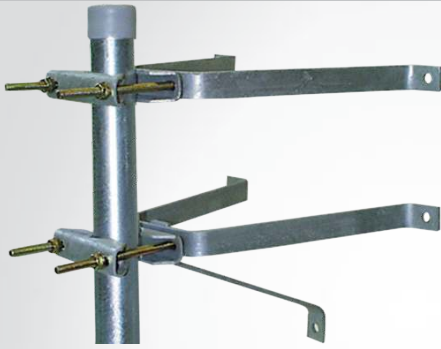

## Stahl Wandhalter 2-er Set

Mit diesem SCHWAIGER® Wandhalterset können Antennenmasten bis 48 mm Durchmesser direkt an der Wand montiert werden. Das Set besteht aus zwei Halterungen mit

jeweils 2 Mastschellen, wobei eine Halterung mit einer zusätzlichen Stütze ausgestattet ist.

## LEISTUNGSMERKMALE (WAH3048 001)

- Set bestehend aus:  
2x Haltebügel (1 Haltebügel mit zusätzlicher Stütze)
- Für Rohre bis zu 48 mm Außendurchmesser

## TECHNISCHE DATEN

Qualität	STANDARD	Abmessung (Breite)	380 mm
Montageart	Mastmontage	Abmessung (Tiefe)	240 mm
Produktmaterial	Stahl feuerverzinkt	Verpackungsart	lose

Letzte Aktualisierung: 14.03.2016