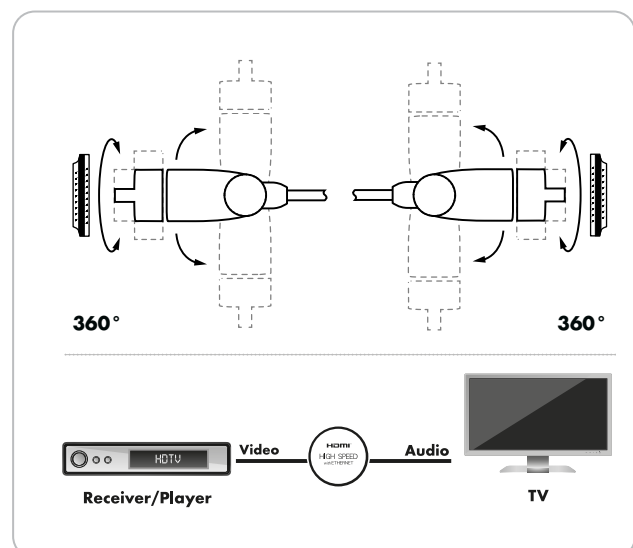

Display zeigt alle signifikanten Informationen des beinhalteten Produktes und wird beim Aufstellen in Griffhöhe zum Kauf animieren.

ARTIKEL INFORMATION

Artikel-Nr. VDVI360 053
EAN 4004005016444

Letzte Aktualisierung: 14.03.2016

LEISTUNGSMERKMALE (VDVI360 053)

- Zwei 360° drehbarer Stecker, ideal für Anschlüsse auf engstem Raum
- High Speed HDMI™ mit Ethernet für perfekte, hochauflösende Ultra HD Übertragung
- Übertragung von Netzwerkdaten (bis zu 100 Mbit/s) durch integrierten Ethernet-Kanal möglich
- 3D Übertragung mit einer Auflösung bis zu 1080p
- HDCP kompatibel
- Beste Leitfähigkeit und minimaler Übertragungswiderstand durch vergoldete Kontakte
- Robuster Kunststoffstecker mit angespritzter Zugentlastung
- Abmessung Display (B x H x T): 290 x 110 (275 aufgeklappt) x 210 mm

TECHNISCHE DATEN

Anschlüsse	2x 360° HDMI™-Stecker
Datenübertragung	18 Gbit/s
Auflösung	4K (4096 x 2160)
HDTV tauglich	Ja
3D Übertragung	Ja
Ethernet Kanal (HEC)	Ja
Consumer Electronic Control (CEC)	Ja
Audiorückkanal (ARC)	Ja (integriert)
Schirmung	einzelnen geschirmt
Stecker	Kunststoff Kontakt vergoldet
Inhalt (Packung)	20
Kabellänge	2 m
Farbe	Schwarz
Verpackungsart	Karton