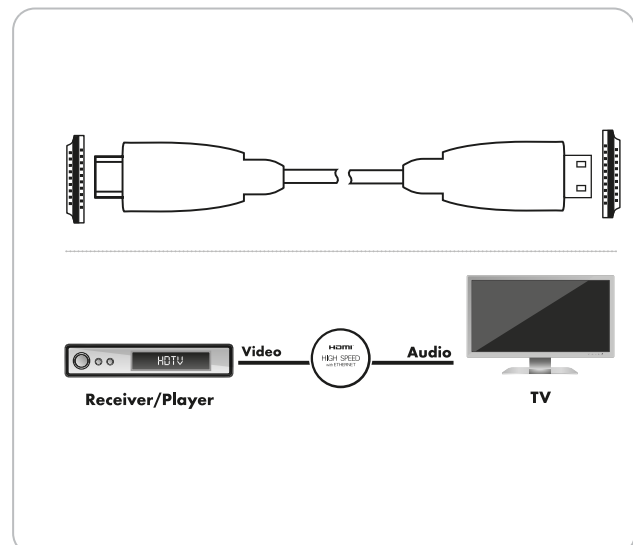

Ultra HD 4K **3D TV** tauglich

Verkaufsdisplay

HDMI Anschlusskabel

Dieses Verkaufsdisplay von SCHWAIGER® schafft einen zusätzlichen Kaufimpuls durch die spezielle Platzierung in diversen Abteilungen, dem Kassensbereich und an anderen Sonderpositionen. Das attraktive Design zieht garantiert die Aufmerksamkeit auf sich. Das

Display zeigt alle signifikanten Informationen des beinhalteten Produktes und wird beim Aufstellen in Griffhöhe zum Kauf animieren.

ARTIKEL INFORMATION

Artikel-Nr. VDV1220 053
EAN 4004005016437

Letzte Aktualisierung: 14.03.2016

LEISTUNGSMERKMALE (VDVI220 053)

- High Speed HDMI™ mit Ethernet für perfekte, hochauflösende Ultra HD Übertragung
- Übertragung von Netzwerkdaten (bis zu 100 Mbit/s) durch integrierten Ethernet-Kanal möglich
- Beste Leitfähigkeit und minimaler Übertragungswiderstand durch vergoldete Kontakte
- Robuster Kunststoffstecker mit angespritzter Zugentlastung
- 3D Übertragung mit einer Auflösung bis zu 1080p
- Abmessung Display (B x H x T): 290 x 110 (275 aufgeklappt) x 210 mm

TECHNISCHE DATEN

Anschlüsse	2x HDMI™-Stecker
Datenübertragung	18 Gbit/s
Auflösung	4K (4096 x 2160)
HDTV tauglich	Ja
3D Übertragung	Ja
Ethernet Kanal (HEC)	Ja
Consumer Electronic Control (CEC)	Ja
Audiorückkanal (ARC)	Ja (integriert)
Stecker	Kontakt vergoldet
Inhalt (Packung)	20
Kabellänge	2 m
Farbe	Schwarz
Verpackungsart	Karton