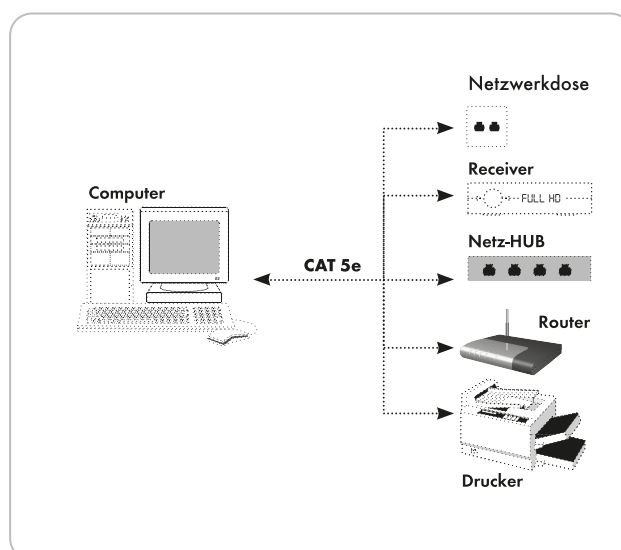

TECHNISCHE DATEN

Produktmaterial	Kunststoff
Klassifikation	CAT 5e
Anschlüsse	2x RJ45 Stecker (8P8C)
Kabelform	rund
Übertragungsfrequenz (max.)	100 MHz
Datenübertragung	1000 Mbit/s
Schirmung	Twisted Pair, U/UTP
Kabellänge	2 m
Stecker	Transparent Kunststoff
Farbe	Grau
Inhalt (Packung)	25
Verpackungsart	Karton