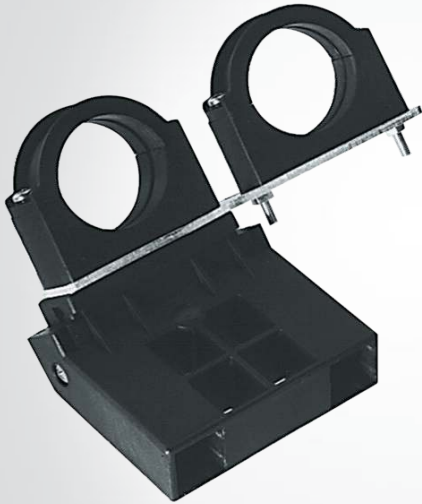

☆☆☆
STANDARD

2x

2-fach Multifeedhalterung für den Einsatz mit SPI900 (alte Version)

Diese universale SCHWAIGER® Multifeed-Halterung ermöglicht den gleichzeitigen Empfang von max. 2 Satellitenpositionen. Die Halterung ist für die Aufnahme von 2 LNBS

geeignet und kann für LNBS mit einem Durchmesser von 40 mm eingesetzt werden.

ARTIKEL INFORMATION

Artikel-Nr.
EAN

UHA60 043
4004005600124

Letzte Aktualisierung: 28.02.2017

HIGHLIGHTS (UHA60 043)

- Einfache Montage durch feste Lochrastung
- Zum gleichzeitigen Empfang von zwei Satellitensystemen mit 6° Orbitabstand

TECHNISCHE DATEN

Qualität	STANDARD
Ausführung	fix für ASTRA (19,2° Ost) und EUTELSAT (13° Ost)
LNB Aufnahme	2-fach
Passend für	SPI900 (Doppelarm)
Orbitabstand	6°
Feedaufnahme	23 - 40 mm

Produktmaterial	Kunststoff witterungsbeständig
Farbe	Schwarz
Abmessungen (Breite)	130 mm
Abmessungen (Höhe)	180 mm
Abmessungen (Tiefe)	80 mm
Verpackungsart	Karton