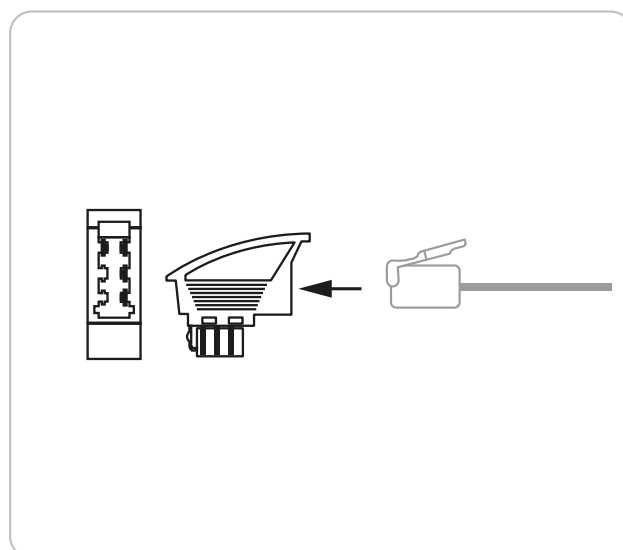

TECHNISCHE DATEN

Qualität	STANDARD
Anschlüsse	1x TAE-F Stecker 1x RJ45 Buchse (8P2C)
Farbe	Schwarz
Verpackungsart	Schiebeblister SBL1S-24