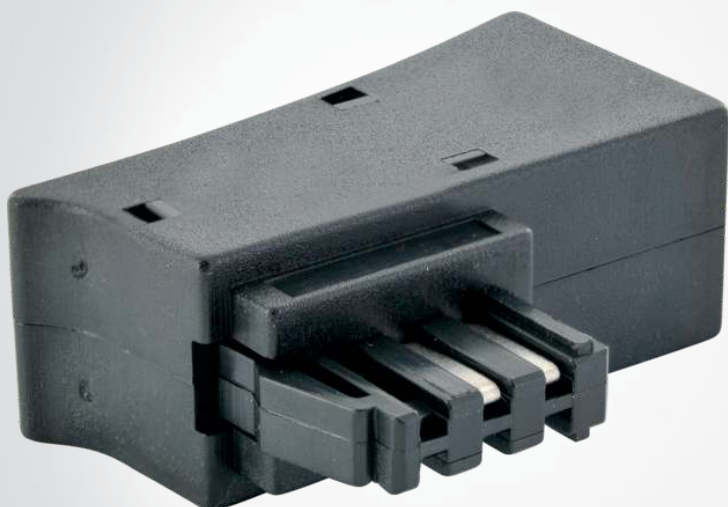

## TAE/DSL Steckeradapter

TAE-F Stecker | RJ45 Buchse

Dieser SCHWAIGER® Adapter besitzt einen TAE-F Stecker sowie eine RJ45 (8P2C) Kupplung und wird u.a. für den DSL-Anschluss von Telekom Speedport- oder Fritzbox-Modellen an der Telefondose eingesetzt.

## LEISTUNGSMERKMALE (TST4215 533)

- Für die Verbindung von DSL-Modems an der Telefondose  
u. a. für Telekom Speedport oder Fritzbox-Modelle
- Für die Verbindung wird ein LAN-Kabel benötigt

## TECHNISCHE DATEN

Qualität	STANDARD
Anschlüsse	1x TAE-F Stecker 1x RJ45 Buchse (8P2C)
Farbe	Schwarz
Verpackungsart	Schiebeblister SBL1S-24

Letzte Aktualisierung: 28.12.2016