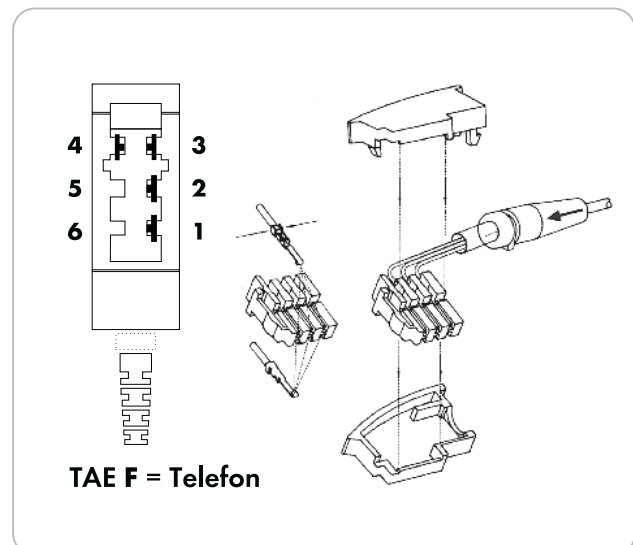

## TAE Anschlussstecker (F)

zur Selbstmontage

Dieser SCHWAIGER® Schnellbaustecker mit der Codierung "F" ist für den Anschluss eines Telefons geeignet. Der Artikel hat 6 Einbaupins. Er besitzt einen Knickschutz und kann aus den Einzelteilen, wie z.B der Kabelführung und dem Stecker, einfach montiert

werden. Der Telefonstecker kann lötfrei am Kabel befestigt werden.

## LEISTUNGSMERKMALE (TST4212 533)

- Schnellbaustecker mit Knickschutzülle (4-polig, Codierung „F“)
- Kabelbefestigung ohne Löten

## TECHNISCHE DATEN

Qualität	STANDARD
Anschlüsse	1x TAE-F Stecker (6P4C)
Farbe	Schwarz
Verpackungsart	Schiebeblister SBL1S

Letzte Aktualisierung: 16.03.2016