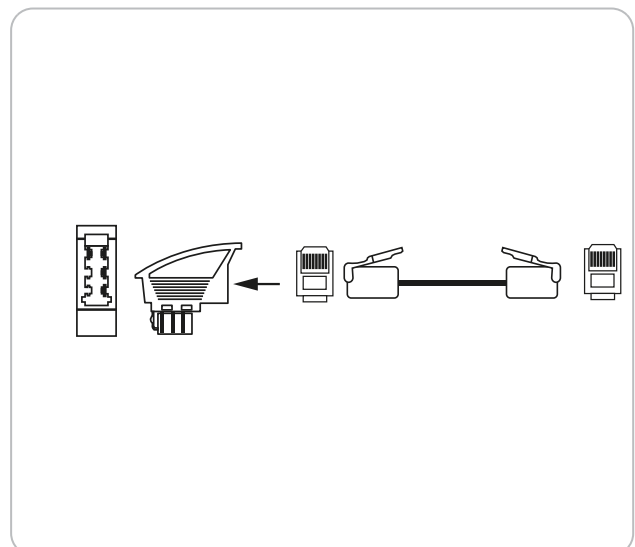

## TAE/DSL Steckeradapter mit Modemkabel

TAE-F Stecker | RJ45 Buchse, RJ45 Stecker > RJ45 Stecker

Dieser SCHWAIGER® Steckeradapter mit Modemkabel wird u.a. für den DSL-Anschluss von Telekom Speedport- oder Fritzbox-Modellen an der Telefondose eingesetzt.

### ARTIKEL INFORMATION

Artikel-Nr.  
EAN

TAL6731 533  
4004005017793

Letzte Aktualisierung: 28.12.2016

## LEISTUNGSMERKMALE (TAL6731 533)

- Für die Verbindung von DSL-Modems an der Telefondose u. a. für Telekom Speedport oder Fritzbox-Modelle
- Hochwertiges Kabel, empfehlenswert für ADSL und das Hochgeschwindigkeits-Internet VDSL
- Angespritzte Zugentlastungen, mechanisch extrem belastbar
- Kontaktbelegung Modular-Stecker (RJ 45) Mitte (Pin 4 + 5)

## TECHNISCHE DATEN

Qualität	STANDARD
Anschlüsse	1x TAE-F Stecker 1x RJ45 Buchse (8P2C) 2x RJ45 Stecker (8P2C)
Kabellänge	3 m
Farbe	Schwarz
Verpackungsart	Schweißblisten SBL03

Letzte Aktualisierung: 28.12.2016