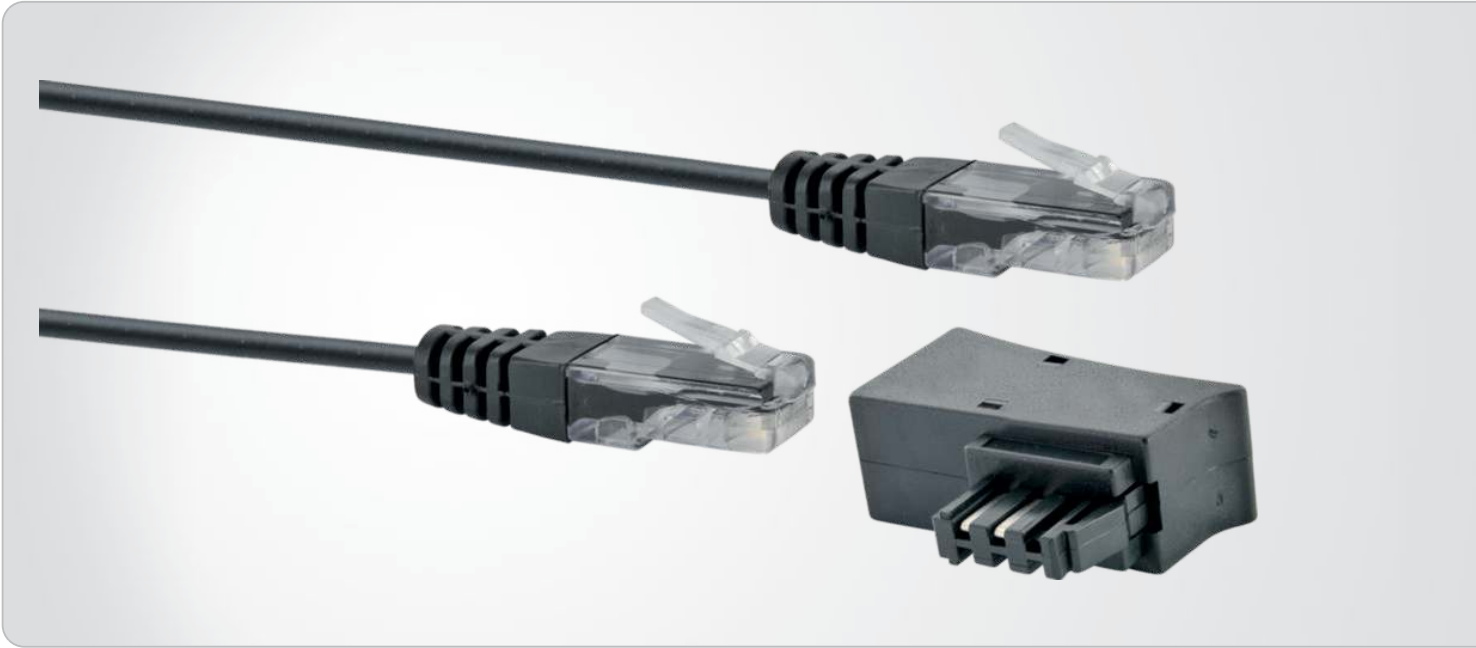

## TAE/DSL Steckeradapter mit Modemkabel

TAE-F Stecker | RJ45 Buchse, RJ45 Stecker > RJ45 Stecker

Dieser SCHWAIGER® Steckeradapter mit Modemkabel wird u.a. für den DSL-Anschluss von Telekom Speedport- oder Fritzbox-Modellen an der Telefondose eingesetzt.

## LEISTUNGSMERKMALE (TAL6731 533)

- Für die Verbindung von DSL-Modems an der Telefondose u. a. für Telekom Speedport oder Fritzbox-Modelle
- Hochwertiges Kabel, empfehlenswert für ADSL und das Hochgeschwindigkeits-Internet VDSL
- Angespritzte Zugentlastungen, mechanisch extrem belastbar
- Kontaktbelegung Modular-Stecker (RJ 45) Mitte (Pin 4 + 5)

## TECHNISCHE DATEN

Qualität	STANDARD
Anschlüsse	1x TAE-F Stecker 1x RJ45 Buchse (8P2C) 2x RJ45 Stecker (8P2C)
Kabellänge	3 m
Farbe	Schwarz
Verpackungsart	Schweißblisten SBL03

Letzte Aktualisierung: 28.12.2016