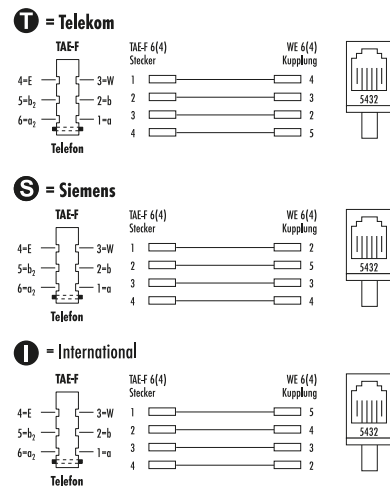

Die Adapter sind speziell gekennzeichnet. Der Adapter "S" ist für Telefone von Siemens, "T" für Telefone der Telekom und "I" für internationale Telefone konzipiert.

ARTIKEL INFORMATION

Artikel-Nr.
EAN

TAL6306 033
4004005630602

Letzte Aktualisierung: 23.01.2017

HIGHLIGHTS (TAL6306 033)

- Anschluss „F“ zum Betrieb eines Telefons

TECHNISCHE DATEN

Anschlüsse	2x RJ11 Stecker (6P4C) 3x TAE-F Stecker (6P4C)
Kabellänge	6 m
Farbe	Schwarz
Verpackungsart	Schiebeblister 4c