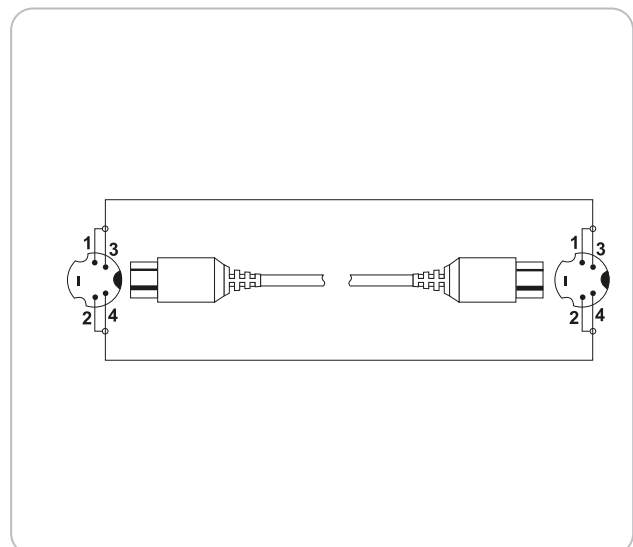

☆☆☆
STANDARD

S-VHS Verbindungskabel

Mini-DIN Stecker > Mini-DIN Stecker

Dieses SCHWAIGER® S-VHS Anschlusskabel kann zum Anschluss von Geräten mit S-VHS/Mini-DIN Anschlüssen, beispielsweise einem DVD Player mit einem Fernseher, genutzt werden.

ARTIKEL INFORMATION

Artikel-Nr.
EAN

SVL4130 533
4004005176063

4 004005 176063

Letzte Aktualisierung: 23.01.2017

HIGHLIGHTS (SVL4130 533)

- Einzeln geschirmte Leitungen
- S-VHS Videoverbindung

TECHNISCHE DATEN

Qualität	STANDARD
Anschlüsse	2x Mini-DIN Stecker
Farbe	Schwarz
Stecker	Kontakt: Metall
Kabellänge	3 m
Verpackungsart	Schweißblister SBL02

Letzte Aktualisierung: 23.01.2017