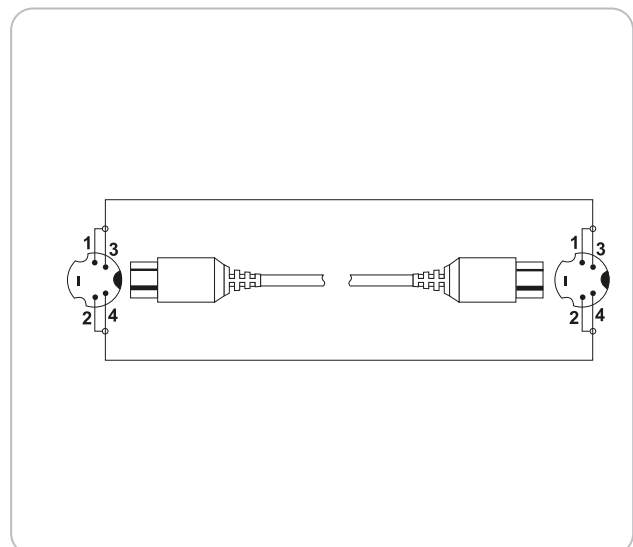

☆☆☆
STANDARD

S-VHS Anschlusskabel

Mini-DIN Stecker > Mini-DIN Stecker

Dieses SCHWAIGER[®] S-VHS Anschlusskabel kann zum Anschluss von Geräten mit S-VHS/Mini-DIN Anschlüssen, beispielsweise einem DVD Player mit einem Fernseher, genutzt werden.

ARTIKEL INFORMATION

Artikel-Nr.
EAN

SVL4115 533
4004005175981

Letzte Aktualisierung: 14.03.2016

LEISTUNGSMERKMALE (SVL4115 533)

- Einzeln geschirmte Leitungen
- S-VHS Videoverbindung

TECHNISCHE DATEN

Qualität	STANDARD
Anschlüsse	2x Mini-DIN Stecker
Stecker	Kontakt: Metall
Kabellänge	1,5 m
Farbe	Schwarz
Verpackungsart	Schweißblister SBL03