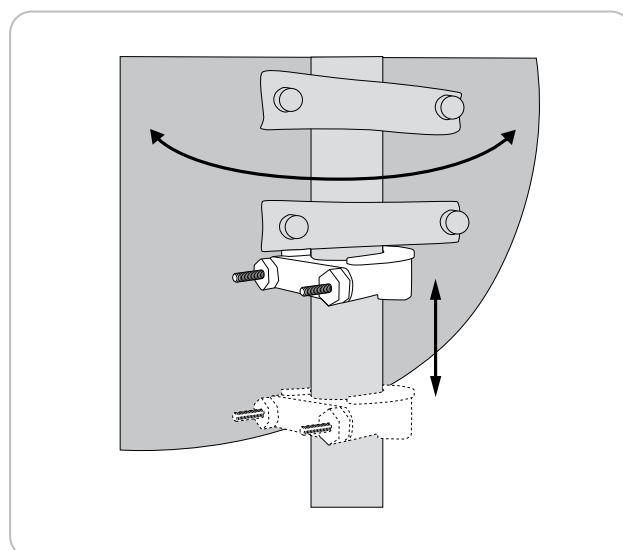

Entfernung der Montage- und Justagehilfe zum Kinderspiel.

ARTIKEL INFORMATION

Artikel-Nr. SJH4060
EAN 4004005533422

Letzte Aktualisierung: 14.03.2016

LEISTUNGSMERKMALE (SJH4060)

- Schnelle und exakte Ausrichtung von SAT Offset Antennen auf den Satelliten
- Verhindert das Abrutschen der Antenne
- Ermöglicht eine leichte horizontale Justage
- Praktischer Überwurf für die einfache Montage
- Für Rohre bis 60 mm Außendurchmesser

TECHNISCHE DATEN

Qualität	PROFESSIONAL
Produktmaterial	Kunststoff
Abmessung (Breite)	900 mm
Abmessung (Höhe)	30 mm
Abmessung (Tiefe)	110 mm
Verpackungsart	Polybeutel

Letzte Aktualisierung: 14.03.2016