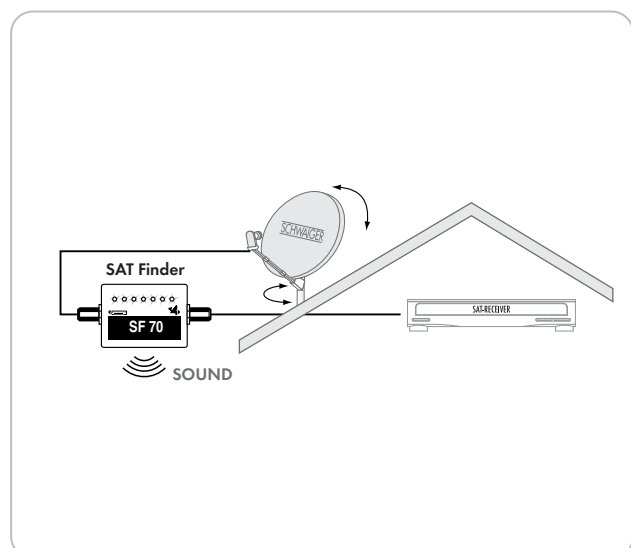

## SAT Finder (6+1 LED)

Mit diesem SAT Finder von SCHWAIGER® lässt sich eine Satellitenanlage schnell und exakt ausrichten. Dabei zeigen 6 Leuchtdioden den jeweiligen

Empfangspegel und eine grüne LED die Betriebsbereitschaft des SAT Finders an.

### ARTIKEL INFORMATION

Artikel-Nr.  
EAN

SF70 221  
4004005700213

Letzte Aktualisierung: 27.03.2017

## HIGHLIGHTS (SF70 221)

- Schnelle und exakte Ausrichtung von SAT Offset Antennen auf den Satelliten
- Besonders für ASTRA und EUTELSAT geeignet
- Gute Ablesbarkeit aller Anzeigen durch lichtstarke LEDs
- Akustisches Feldstärkesignal
- Leuchtdioden mit breitem Messbereich
- Stromversorgung über den angeschlossenen Receiver
- Anschlüsse in F-Technik
- Lieferumfang: SAT Finder, F-Anschlusskabel (1,5 m)

## TECHNISCHE DATEN

Farbe	Silber
Anschlüsse	2x F-Buchse
Anzeige	7 LED
Frequenzbereich	950 - 2150 MHz
Anzeige Signalqualität	Ja
Anzeige Signalstärke	Ja (akustisch)
Durchgangsdämpfung	< 8 dB
Spannungsversorgung	12 - 20 V DC
	10 mA
Abmessungen (Breite)	93 mm
Abmessungen (Höhe)	49 mm
Abmessungen (Tiefe)	30 mm
Verpackungsart	Schiebeblister 5c