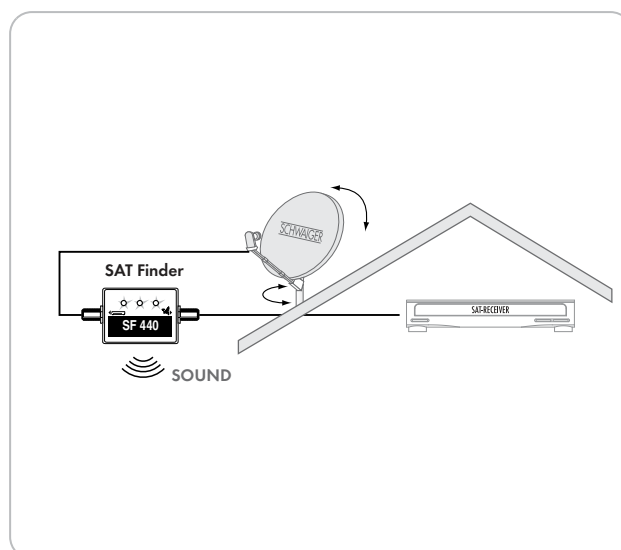

SAT

☆☆☆
STANDARD

4
LEDs

SAT Finder (3+1 LED)

Mit diesem SAT Finder von SCHWAIGER® ist die Ausrichtung einer Satellitenanlage schnell und exakt ausgeführt. Dabei zeigen drei Leuchtdioden den jeweiligen Messbereich an.

Der Betriebszustand des SAT Finders ist anhand einer Power LED erkennbar.

ARTIKEL INFORMATION

Artikel-Nr.
EAN

SF440 531
4004005504224

Letzte Aktualisierung: 27.03.2017

HIGHLIGHTS (SF440 531)

- Besonders für ASTRA und EUTELSAT geeignet
- Gute Ablesbarkeit aller Anzeigen durch lichtstarke LEDs
- Leuchtdioden mit breitem Messbereich
- Schnelle und exakte Ausrichtung von SAT Offset Antennen auf den Satelliten
- Stromversorgung über den angeschlossenen Receiver
- Lieferumfang: SAT Finder

TECHNISCHE DATEN

Qualität	STANDARD
Farbe	Silber
Anschlüsse	2x F-Buchse
Anzeige	4 LED
Frequenzbereich	950 - 2150 MHz
Anzeige Signalstärke	Ja
Anzeige Signalqualität	Ja
Durchgangsdämpfung	< 8 dB
Spannungsversorgung	12 - 20 V DC
	80 mA
Produktmaterial	Aluminium
Abmessungen (Breite)	93 mm
Abmessungen (Höhe)	49 mm
Abmessungen (Tiefe)	30 mm
Verpackungsart	Schiebeblister SBL7S-43