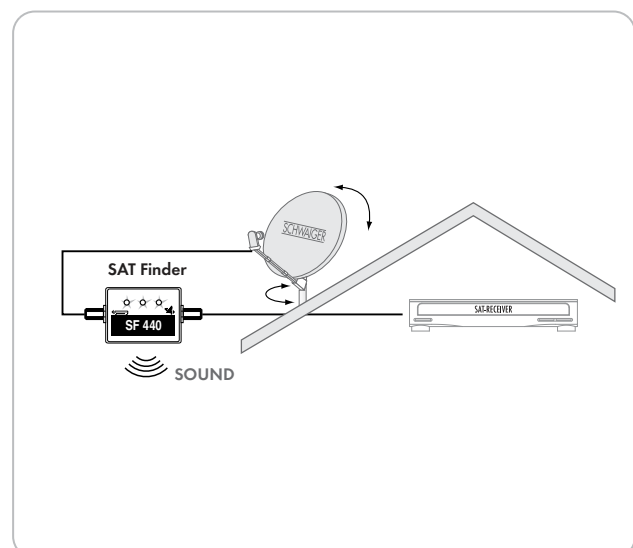

## SAT Finder (3+1 LED)

Mit diesem SAT Finder von SCHWAIGER® ist die Ausrichtung einer Satellitenanlage schnell und exakt ausgeführt. Dabei zeigen drei Leuchtdioden den jeweiligen Messbereich an.

Der Betriebszustand des SAT Finders ist anhand einer Power LED erkennbar.

## LEISTUNGSMERKMALE (SF440 221)

- Besonders für ASTRA und EUTELSAT geeignet
- Gute Ablesbarkeit aller Anzeigen durch lichtstarke LEDs
- Leuchtdioden mit breitem Messbereich
- Schnelle und exakte Ausrichtung von SAT Offset Antennen auf den Satelliten
- Stromversorgung über den angeschlossenen Receiver

## TECHNISCHE DATEN

Anschlüsse	2x F-Buchse
Anzeige	4 LED
Frequenzbereich	950 - 2150 MHz
Anzeige Signalqualität	Ja
Anzeige Signalstärke	Ja
Durchgangsdämpfung	< 8 dB
Spannungsversorgung	12 - 20 V DC
	80 mA
Produktmaterial	Aluminium
Zubehör (beiliegend)	Ausführliche Gebrauchsanleitung
Abmessung (Breite)	93 mm
Farbe	Silber
Abmessung (Höhe)	49 mm
Abmessung (Tiefe)	30 mm
Verpackungsart	Schiebeblister 3b