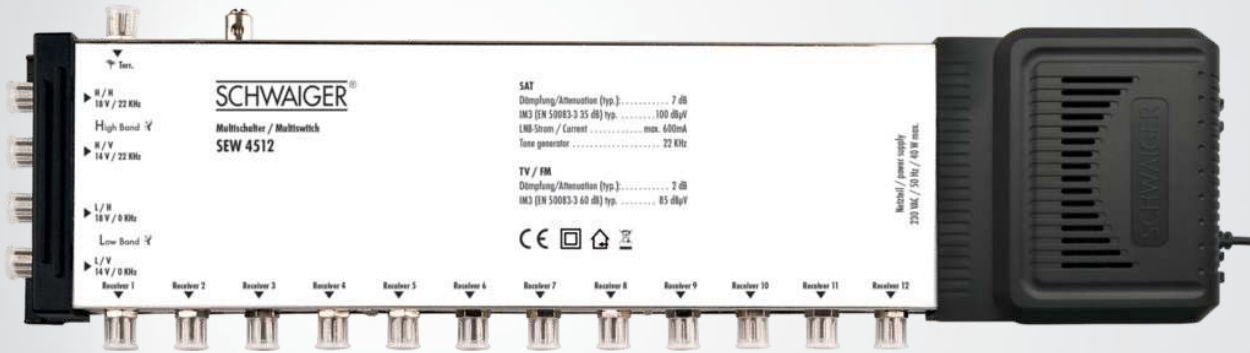

★ ★ ★
PROFESSIONAL

SAT Multischalter (5 > 12)

Dieser SCHWAIGER® Multischalter verteilt digitale Signale von einer Satellitenposition auf bis zu 12 Teilnehmer. Dabei können Signale vom Quad bzw. Quattro LNB sowie terrestrische Signale eingespeist werden. Alle Teilnehmer können unabhängig voneinander

die volle Programmvierfalt nutzen. Die Besonderheit bei diesem Multischalter sind die farbigen Anschlüsse für eine verwechslungsfreie Installation.

ARTIKEL INFORMATION

Artikel-Nr.
EAN

SEW4512 531
4004005451207

Letzte Aktualisierung: 14.03.2016

LEISTUNGSMERKMALE (SEW4512 531)

- Multischalter verteilt 1 Satellitenposition auf 12 Ausgänge
- Einspeisung von terrestrischen Signalen möglich (z.B. DVB-T oder Rundfunkprogramme)
- Unabhängige Programmvielfalt für alle Teilnehmer dieses Empfangssystems
- Geeignet für den Betrieb mit Quad und Quattro LNBs

TECHNISCHE DATEN

Qualität	PROFESSIONAL
Einsatzort	Innenbereich
Anschlüsse (Eingang)	4x F-Buchse (75 Ohm) (SAT) 1x F-Buchse (75 Ohm) (Terrestrik)
Anschlüsse (Ausgang)	12x F-Buchse (75 Ohm) (SAT)
Ausgangspegel (max.)	(typ.) 100 dB μ V (SAT) (typ.) 85 dB μ V (Terrestrik)
Frequenzbereich	950 - 2150 MHz (SAT) 47-862 MHz (Terrestrik)
Entkopplung	30 dB
Durchgangsdämpfung	(typ.) 7/2 dB (SAT/Terrestrik)