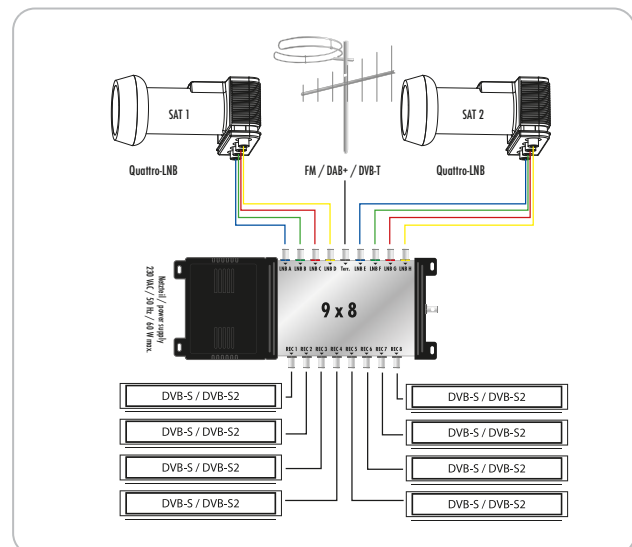

### ARTIKEL INFORMATION

Artikel-Nr.  
EAN

SEW4098 531  
4004005409802

Letzte Aktualisierung: 14.03.2016

## LEISTUNGSMERKMALE (SEW4098 531)

- Multischalter verteilt 2 Satellitenpositionen auf 8 Ausgänge
- Einspeisung von terrestrischen Signalen möglich (z.B. DVB-T oder Rundfunkprogramme)
- Unabhängige Programmvielfalt für alle Teilnehmer dieses Empfangssystems

## TECHNISCHE DATEN

Qualität	PROFESSIONAL
Einsatzort	Innenbereich
Anschlüsse (Eingang)	8x F-Buchse (75 Ohm) (SAT) 1x F-Buchse (75 Ohm) (TV/RDF)
Anschlüsse (Ausgang)	8x F-Buchse (75 Ohm)
Ausgangspegel (max.)	(typ.) 100/85 dBµV (SAT/Terrestrik)
Frequenzbereich	47 - 862 MHz 950 - 2150 MHz
Entkopplung	25 dB
Stromaufnahme	durch LNB: (max.) 1000 mA
Spannungsversorgung	230 V AC
Leistungsaufnahme	max. 60 W
Betriebstemperatur	-10 bis +50 °C
Netzteil	integriert
Abmessung (Breite)	345 mm
Abmessung (Tiefe)	68 mm
Abmessung (Höhe)	120 mm
Verpackungsart	Knüpfblister SF