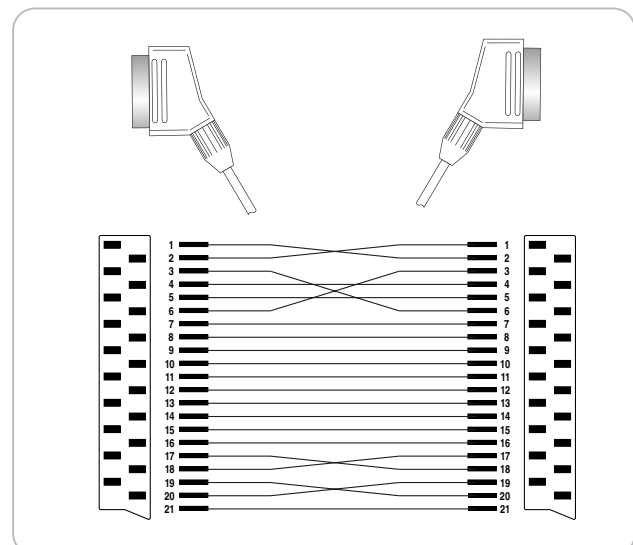

SAT

★★★
PROFESSIONAL

1,5 m

21-pol

GOLD

SCART Anschlusskabel (Ø 10,5 mm)

SCART Stecker (21-pol.) > SCART Stecker (21-pol.)

Dieses 21-polige SCHWAIGER® SCART oder Videogerät mit einem Fernseher eingesetzt werden. Anschlusskabel ist zur Übertragung von analogen Audio- und Videosignalen konzipiert. Das Kabel kann beispielsweise zur Verbindung von einem Receiver, DVD Player

ARTIKEL INFORMATION

Artikel-Nr.
EAN

SCA1015S 533
4004005177695

Letzte Aktualisierung: 14.03.2016

LEISTUNGSMERKMALE (SCA1015S 533)

- Hohe Schirmungseigenschaft gewährleistet
- Beste Leitfähigkeit und minimaler Übertragungswiderstand durch vergoldete Kontakte
- Anschlusskabel zur Verbindung eines Audio/Video Gerätes mit einem Fernseher

TECHNISCHE DATEN

Qualität	STANDARD
Anschlüsse	2x SCART Stecker (21-pol.)
Stecker	24 Karat vergoldete Kontakte
Schirmungsmaterial	Aluminium-Verbundfolie
Kabellänge	1,5 m
Produktmaterial	Kunststoff
Farbe	Blau
Innenleiter	Cu
Schirmung	einzelndrillte Leitung(en)
Verpackungsart	Schweißblister SBL04