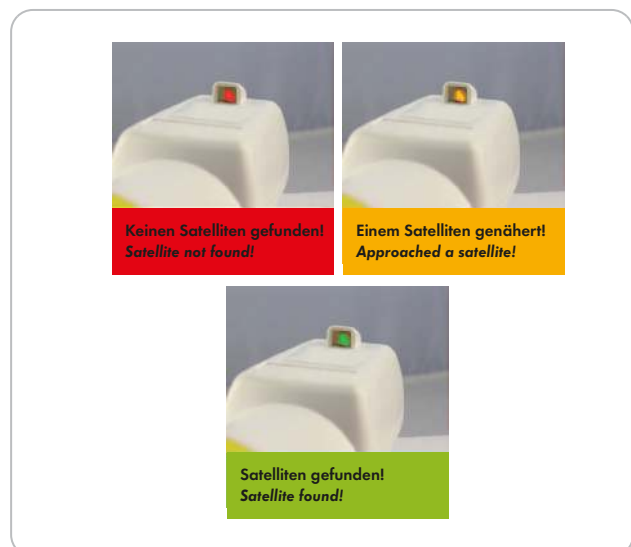

TECHNISCHE DATEN

Qualität	PROFESSIONAL
Montageart	Wand- oder Mastmontage
Einsatzort	Außenbereich
Anschlüsse (LNB)	1x F-Buchse
Frequenzbereich	950 - 2150 MHz
Oszillationsfrequenz	9,75 GHz (low) 10,6 GHz (high)
Spannungsversorgung	100 - 240 V , 50/60 Hz 12 V DC
Leistungsaufnahme	< 3,5 W im Betrieb < 1 W im Standby
Reflektor (Breite)	350 mm
Reflektor (Höhe)	350 mm
Feedaufnahme	40 mm
Einstellbereich Elevation	20 - 62 °
Farbe	Hellgrau
Verpackungsart	Karton