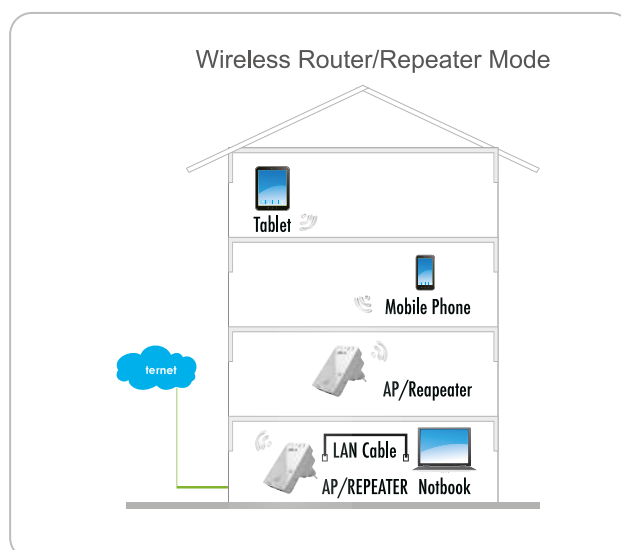

TECHNISCHE DATEN

Qualität	PROFESSIONAL
Anschlüsse	1x Eurostecker (Typ C) 2x RJ45 Buchse (8P8C)
Datenübertragung	(max.) 300 Mbit/s
Anzeige	5 LED
Inhalt (Packung)	1
Farbe	Weiß
Abmessungen (Breite)	47 mm
Abmessungen (Höhe)	74 mm
Abmessungen (Tiefe)	70 mm
Verpackungsart	Karton