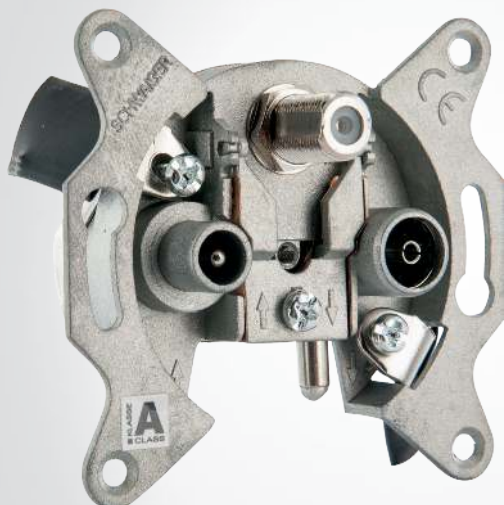

## Multimedia Durchgangsdose (8 dB)

mit Datenanschluss für Kabelmodems

Diese SCHWAIGER® Durchgangsdose ist für den Einsatz an Breitbandkabelanlagen geeignet. Die Dose ist als Durchgangsdose mit Triple Play für Internetdienste konzipiert. Die Anschlüsse wurden zum Schutz gegen Brummspannung und Ausgleichströme galva-

nisch getrennt. Sie ist für den Fernseh- und Rundfunkempfang sowie für das Internet geeignet. Dank der speziellen Klemmtechnik müssen die Kabelanschlüsse nicht verschraubt werden.

## HIGHLIGHTS (RDS808 531)

- Klemmtechnik für schraublose Innenleiterbefestigung ( $\varnothing$  0,4 - 1,2 mm)
- Aufklappbare Klemmschelle zur Außenleiterbefestigung (max. 7,5 mm)
- Krallenbefestigung für Putzeinsätze (55 mm)
- Normen, siehe Konformitätserklärung (Support & Service)