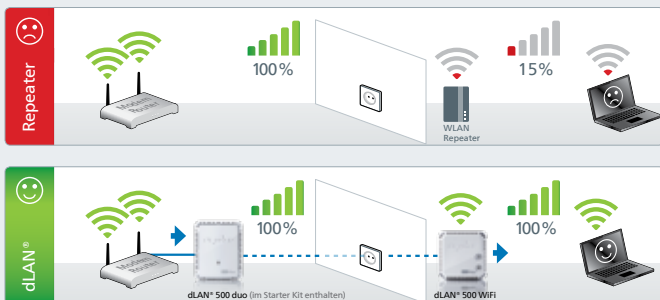

dLAN® 500 WiFi

**Endlich:
WLAN überall!**

- ✓ **Revolutionär einfach**
- ✓ **WLAN endlich in jedem Raum**
- ✓ **Bester Empfang für Smartphone und Tablet**

dLAN® 500 WiFi

dLAN® 500 WiFi
Starter Kit

dLAN® 500 WiFi
Network Kit

devoLO

Highlights:

- Endlich WLAN-Empfang in jedem Raum. Schnell und stabil – genau dort wo Ihr WLAN bisher schwächelt.
- Ohne Signalverlust durch Wände und Decken. Volle WLAN-Abdeckung bis in den letzten Winkel des Hauses.
- Die optimale WLAN-Verbindung für Smartphones, Notebooks und Tablets. Ohne Ruckeln! Ohne Aussetzer!
- Kinderleichte Installation. Einfach auspacken, einstecken und loslegen.
- Mit dem LAN Anschluss können Sie Ihre internetfähigen Geräte jederzeit per Netzwerkkabel an das Internet anschließen (z.B. Spielekonsole, Fernseher oder Media Receiver).
- Die intuitive App hilft Ihnen Ihr persönliches Heimnetz optimal zu verwalten (z.B. Kindersicherung, Gastzugänge, WLAN-Zeitsteuerung).
- Setzen Sie auf die Nummer 1: Bereits über 10 Mio. zufriedene devolo dLAN®-Kunden weltweit.
- 3 Jahre Garantie.

Darum ist der dLAN® 500 WiFi besser als ein WLAN Repeater

devolo nutzt für die Verbindung des dLAN® 500 WiFi das hausinterne Stromnetz. Dieses ist stabil und schnell. So steht an jeder Steckdose, in die ein dLAN® 500 WiFi Adapter eingesteckt wird, die volle Bandbreite des DSL-Anschlusses zur Verfügung. Ganz im Gegensatz zu einem WLAN-Repeater: Dieser leitet nur ein bereits schwaches Signal weiter. Die Folge: Eine weiterhin schlechte WLAN-Verbindung!