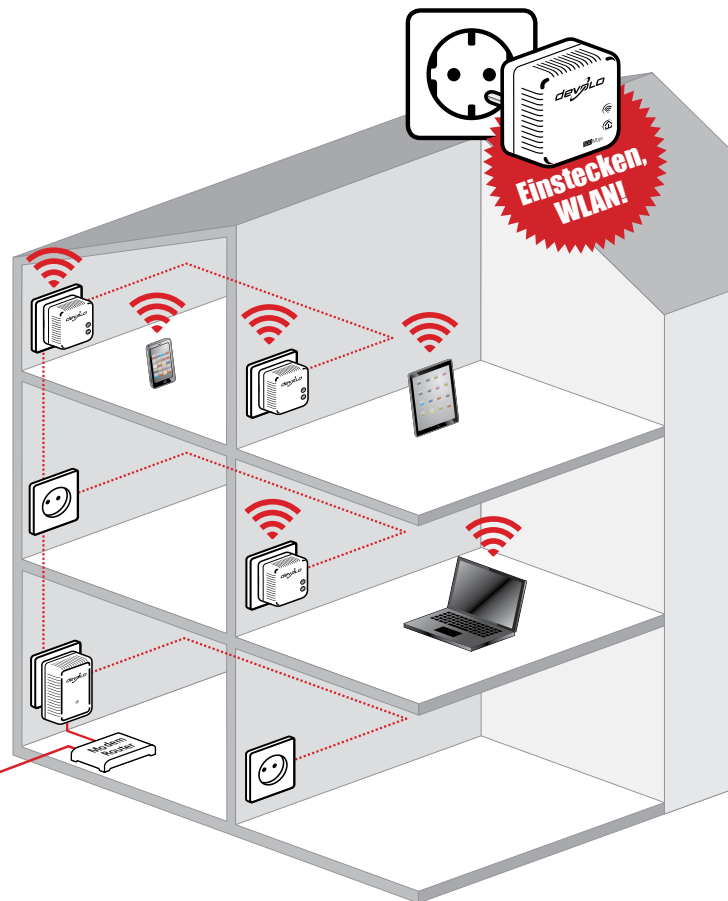

dLAN® 500 WiFi

**Endlich:
WLAN überall!**

- ✓ **Revolutionär einfach**
- ✓ **WLAN endlich in jedem Raum**
- ✓ **Bester Empfang für Smartphone und Tablet**

dLAN® 500 WiFi

dLAN® 500 WiFi
Starter Kit

dLAN® 500 WiFi
Network Kit

devoLO

Highlights:

- Endlich WLAN-Empfang in jedem Raum. Schnell und stabil – genau dort wo Ihr WLAN bisher schwächelt.
- Ohne Signalverlust durch Wände und Decken. Volle WLAN-Abdeckung bis in den letzten Winkel des Hauses.
- Die optimale WLAN-Verbindung für Smartphones, Notebooks und Tablets. Ohne Ruckeln! Ohne Aussetzer!
- Kinderleichte Installation. Einfach auspacken, einstecken und loslegen.
- Mit dem LAN Anschluss können Sie Ihre internetfähigen Geräte jederzeit per Netzwerkkabel an das Internet anschließen (z.B. Spielekonsole, Fernseher oder Media Receiver).
- Die intuitive App hilft Ihnen Ihr persönliches Heimnetz optimal zu verwalten (z.B. Kindersicherung, Gastzugänge, WLAN-Zeitsteuerung).
- Setzen Sie auf die Nummer 1: Bereits über 10 Mio. zufriedene devolo dLAN®-Kunden weltweit.
- 3 Jahre Garantie.

Darum ist der dLAN® 500 WiFi besser als ein WLAN Repeater

devolo nutzt für die Verbindung des dLAN® 500 WiFi das hausinterne Stromnetz. Dieses ist stabil und schnell. So steht an jeder Steckdose, in die ein dLAN® 500 WiFi Adapter eingesteckt wird, die volle Bandbreite des DSL-Anschlusses zur Verfügung. Ganz im Gegensatz zu einem WLAN-Repeater: Dieser leitet nur ein bereits schwaches Signal weiter. Die Folge: Eine weiterhin schlechte WLAN-Verbindung!