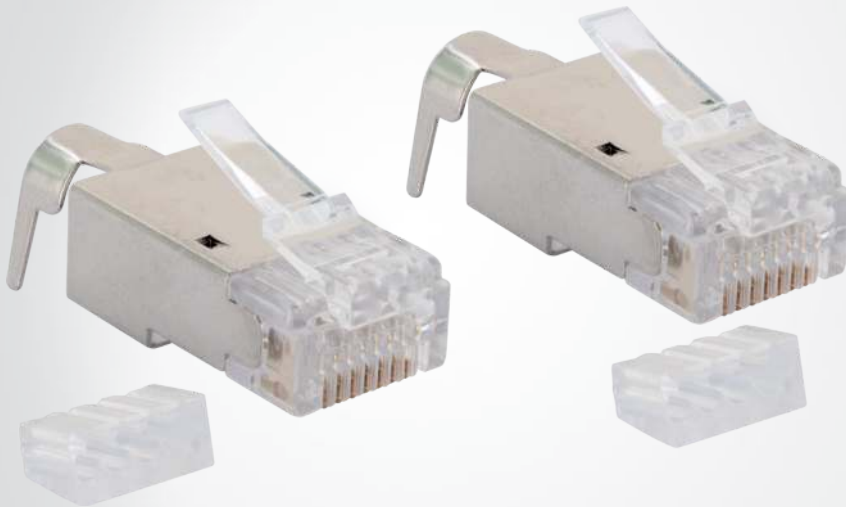

☆☆☆
PROFESSIONAL

CAT 6A / CAT 7 Netzwerkstecker

2 Stück im Set

Dieses SCHWAIGER® Stecker Set ist für die schnelle Montage an Netzkabeln/ISDN-Kabeln konzipiert. Die Stecker sind mit einem Rasthebel ausgestattet. Die geschirmten Netzwerkstecker sind CAT 6A / CAT 7

konform und ermöglichen eine enorm gute Übertragungsqualität.

ARTIKEL INFORMATION

Artikel-Nr.
EAN

NWST672 531
4004005021691

Letzte Aktualisierung: 05.10.2020

HIGHLIGHTS (NWST672 531)

- Zur Selbstmontage von Netzkabeln in beliebiger Länge
- Mit Rasthebel
- Geeignet für SCHWAIGER® Netzkabel NWKU60xx 051 und NWKU70xx 051
- Lieferumfang: 2x Netzwerkstecker CAT6A/CAT7

TECHNISCHE DATEN

Qualität	PROFESSIONAL
Klassifikation	CAT 6A / CAT 7
Anschlüsse	RJ45 Stecker (8P8C)
Schirmung	geschirmt
Inhalt (Packung)	2
Farbe	Grau/Silber
Abmessungen (Breite)	11 mm
Abmessungen (Höhe)	13 mm
Abmessungen (Tiefe)	32 mm
Verpackungsart	Schiebeblister SBL1S-24