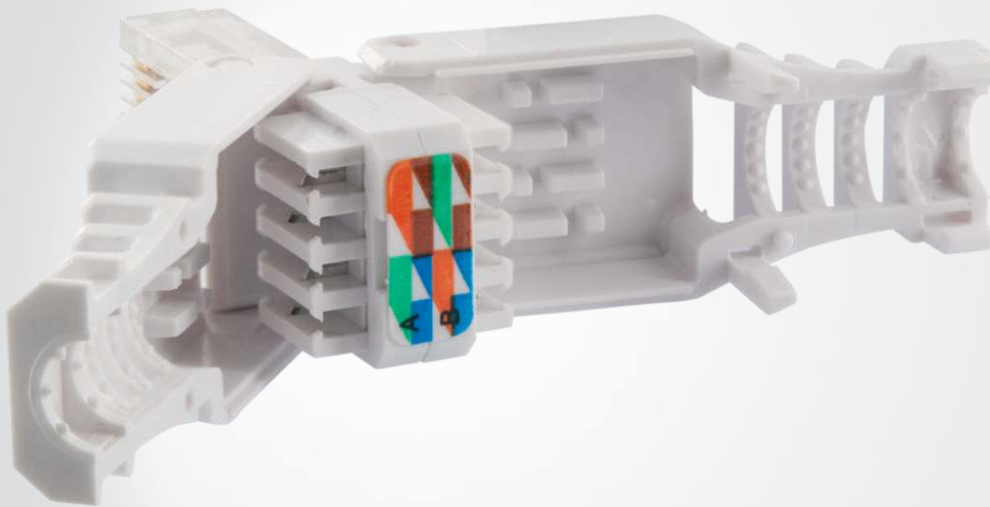

★★★
PROFESSIONAL

CAT 5e Netzwerkstecker 2er-Set

"Easy Install"

Dieses SCHWAIGER® Stecker Set ist für die schnelle Montage, ganz ohne Werkzeug, an Netzkabel/ISDN-Kabel konzipiert. Die Drähte werden einfach im Terminal platziert und der Stecker zusammengedrückt. Die Stecker sind mit einer separaten Kabelführung

versehen, was eine einfache Installation am Kabel ermöglicht. Die Netzwerkstecker sind CAT 5e konform und ermöglichen durch die vergoldeten Kontakte (8-polig) eine enorm gute Übertragungsqualität.

ARTIKEL INFORMATION

Artikel-Nr.
EAN

NWST32 532
4004005377927

Letzte Aktualisierung: 06.12.2020

HIGHLIGHTS (NWST32 532)

- Mit Kabelführung
- Für Netzkabel geeignet
- Für ISDN Kabel geeignet
- Kein Installationsaufwand
- Lieferumfang: 2x Netzwerkstecker Cat5e mit Kabelführung

TECHNISCHE DATEN

Qualität	PROFESSIONAL
Klassifikation	CAT 5e
Anschlüsse	2x RJ45 Stecker (8P8C)
Inhalt (Packung)	2
Farbe	Weiß
Abmessungen (Breite)	15 mm
Abmessungen (Höhe)	17 mm
Abmessungen (Tiefe)	52 mm
Verpackungsart	Schiebeblister SBL1S-24