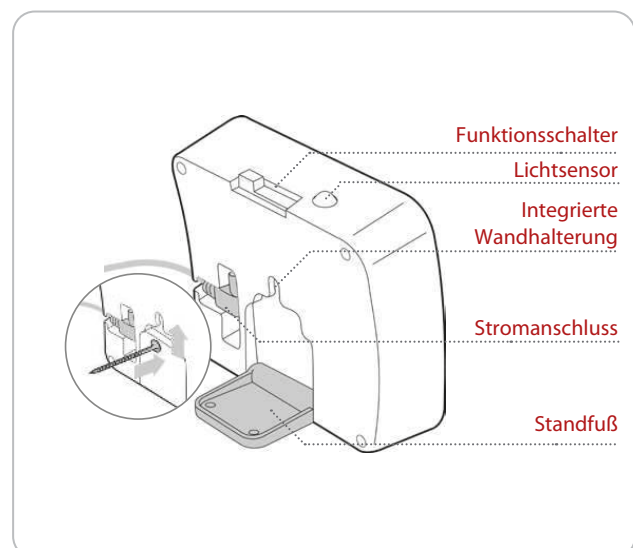

kann also unbesorgt das Haus oder die Wohnung verlassen, weil von außen alles belebt.

ARTIKEL INFORMATION

Artikel-Nr.
EAN

MTVLED
4026924090084

Letzte Aktualisierung: 29.01.2017

LEISTUNGSMERKMALE (MTVLED)

- Vier verschiedene Betriebszeiten, auch Dauerbetrieb möglich
- Nachtlichtfunktion
- Start mittels Dämmerungsschalter
- Keine wiederholenden Lichteffekte
- Hohe Leuchtstärke
- Wandbefestigung möglich
- Einstellbarer Standfuß

TECHNISCHE DATEN

Einsatzort	Innenbereich
Stromversorgung	1,8 W
Betriebsspannung	220 V , Netzadapter
Farbe	Schwarz/Silber
Abmessungen (Breite)	75 mm
Abmessungen (Höhe)	25 mm
Abmessungen (Tiefe)	80 mm
Verpackungsart	keine Angabe