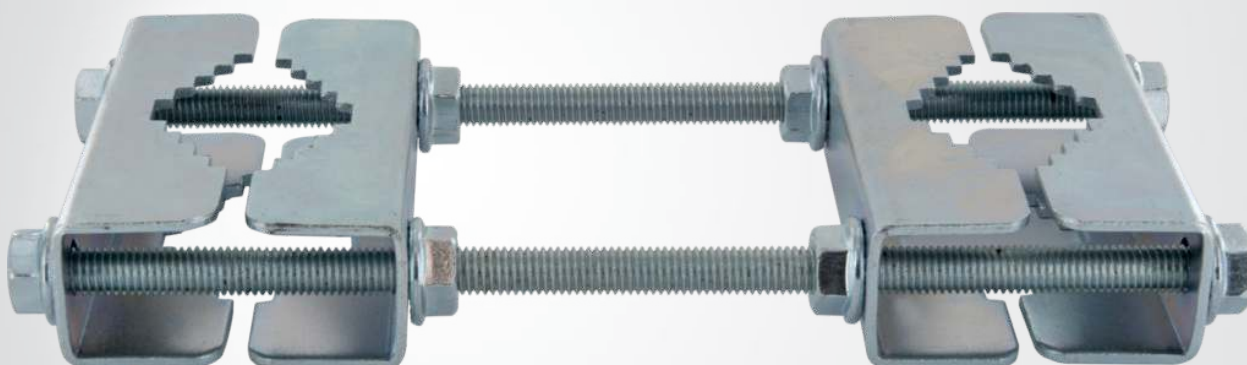

SAT

☆☆☆
STANDARD

Rohrabstandshalterung

2-teilig, bis 60 mm

Diese SCHWAIGER® Doppelrohrschelle ist zur parallelen Montage von 2 Rohren geeignet. Sie besteht aus 2 identischen Teilen.

ARTIKEL INFORMATION

Artikel-Nr.
EAN

MAH602 041
4004005027426

Letzte Aktualisierung: 08.01.2019

HIGHLIGHTS (MAH602 041)

- Für Rohre bis 60 mm Außendurchmesser
- zur parallelen Montage von 2 Rohren

TECHNISCHE DATEN

Qualität	STANDARD
Durchmesser	60 mm
Produktmaterial	Stahl galvanisch verzinkt
Farbe	Silber

Abmessungen (Länge)	200 mm
Abmessungen (Breite)	90 mm
Abmessungen (Höhe)	55 mm
Verpackungsart	Polybeutel