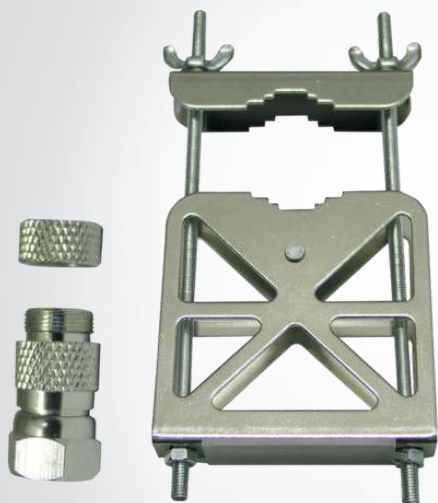

☆☆☆
PROFESSIONAL

∅
max.
55
mm

Mastbefestigungsset für DVB-T Antenne

Dieses SCHWAIGER® Set zur Mastbefestigung ist speziell für die Montage der DVB-T Antenne ANTERAS DTA 2000 und DTA 3000 im Außenbereich konzipiert. Das Set

beinhaltet neben der Masthalterung zusätzlich einen F-Stecker mit Gummiabdichtung.

ARTIKEL INFORMATION

Artikel-Nr.
EAN

MAB3000 011
4004005300673

Letzte Aktualisierung: 14.03.2016

LEISTUNGSMERKMALE (MAB3000 011)

- Set bestehend aus:
 - 1x Masthalter für Masten und Rohre (max. Ø 55 mm)
 - 1x F-Stecker (Ø 7 mm) mit Gummidichtung
- Einfache Montage
- Für Rohre bis 55 mm Außendurchmesser

TECHNISCHE DATEN

Qualität	ULTIMATE
Montageart	Masimontage
Produktmaterial	Metall vernickelt
Gewicht	300 g