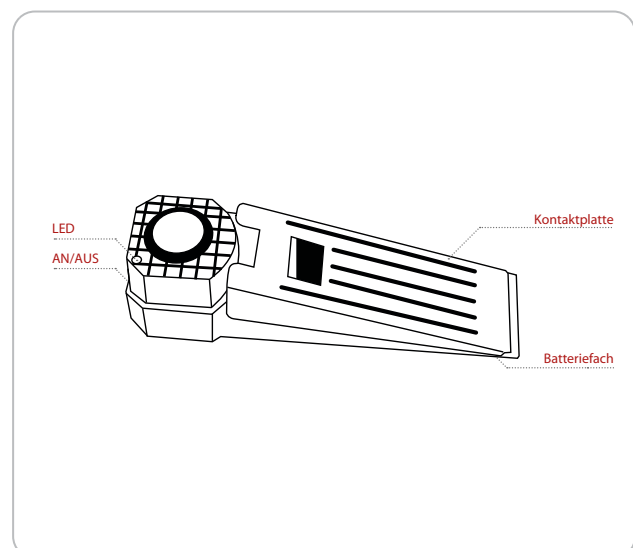

Mobiset Türkeil mit Alarmfunktion

Mit dem Mobiset Türstopper Alarm kann Sie kein Einbrecher mehr überraschen. Einmal aufgestellt und aktiviert, ertönt sofort ein 125 dB lauter Alarm, wenn jemand versucht die Tür zu öffnen. Zusätzlich verkeilt er sich unter der Tür und verhindert so ein Öffnen derselben.

Mit dem integrierten Erschütterungssensor reagiert er auch auf Versuche ihn weg zu schieben.

ARTIKEL INFORMATION

Artikel-Nr.
EAN

M20163
4026924201633

Letzte Aktualisierung: 19.01.2017

LEISTUNGSMERKMALE (M20163)

- Mobiler Türstopper für zu Hause und auf Reisen
- Extrem lauter Alarmton
- Keine Installation notwendig
- Gummierte Unterseite
- Empfindlichkeit einstellbar (hoch-mittel-schwach)
- LED Anzeige für Betrieb

TECHNISCHE DATEN

Stromversorgung	über Batterie: 9 V Block
Produktmaterial	Kunststoff
Farbe	Schwarz
Abmessungen (Breite)	41 mm
Abmessungen (Höhe)	46 mm
Abmessungen (Tiefe)	162 mm
Lautstärke	125 dB
Verpackungsart	keine Angabe