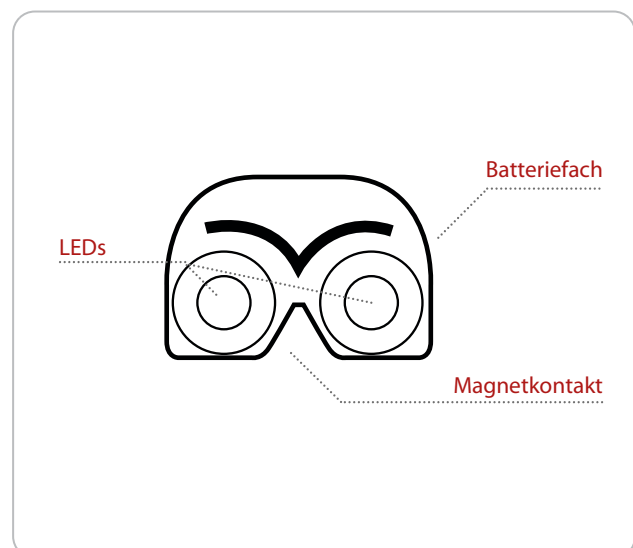

## Mobiset Arbeitslampe für Werkzeuge

Das Mobiset Worklight ist eine Mini-Lampe von nur 2,4 cm Länge. Sie haftet durch einen integrierten Magneten an jedem Metallwerkzeug z.B. an einem Schraubenzieher. Durch die Magnethalterung hat man immer eine Hand frei. Durch den Kontakt mit dem

## LEISTUNGSMERKMALE (M20098)

- Zwei leuchtstarke LEDs
- Automatisches Ein- und Ausschalten
- Robustes Gehäuse
- Befestigung an metallischen Gegenständen durch eingebauten Magneten
- Zusätzlicher Ein-/Ausschalter

## TECHNISCHE DATEN

Stromversorgung	über Batterie: Knopfzelle
Farbe	Schwarz
Abmessungen (Breite)	160 mm
Abmessungen (Höhe)	190 mm
Abmessungen (Tiefe)	240 mm
Betriebsdauer	8 h
Verpackungsart	Schweißblister SF