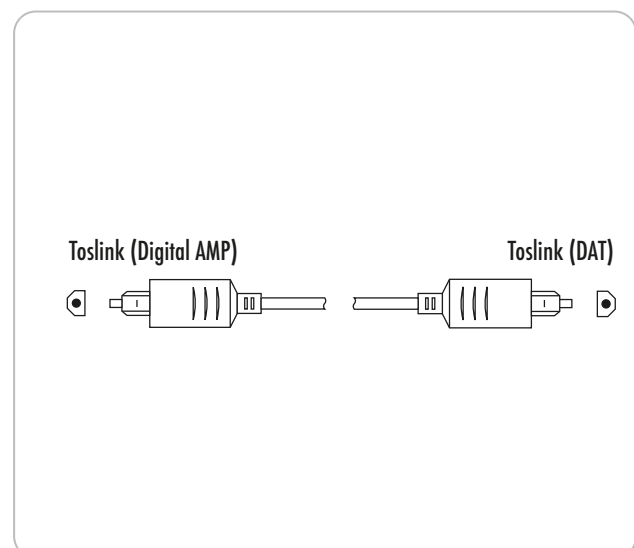

☆☆☆
PROFESSIONAL

Lichtwellenleiter Anschlusskabel

TOSLINK Stecker > TOSLINK Stecker

Das hochwertig aufgebaute SCHWAIGER[®] Lichtwellenleiterkabel ist für eine optisch digitale Audioübertragung konzipiert. Es wird zur Verbindung zwischen Geräten wie z.B. DVD Player und AV Receiver mit Dolby Digital oder DTS Digital Sound genutzt. Durch die

optische Übertragung wird höchste Signalqualität gewährleistet.

ARTIKEL INFORMATION

Artikel-Nr.
EAN

LWL2300 533
4004005205190

Letzte Aktualisierung: 14.03.2016

LEISTUNGSMERKMALE (LWL2300 533)

- Optisches TOSLINK Kabel für maximale Signalübertragung und hohe Wiedergabetreue
- Beste Übertragung mit Dolby Digital und DTS Surround-Sound
- Beste Leitfähigkeit und minimaler Übertragungswiderstand durch vergoldete Kontakte
- Belastbarer Kunststoffstecker für höchste Haltbarkeit

TECHNISCHE DATEN

Qualität	PROFESSIONAL
Anschlüsse	2x TOSLINK Stecker
Kabellänge	3 m
Produktmaterial	Kunststoff
Farbe	Schwarz
Verpackungsart	Schweißblister SBL03

Letzte Aktualisierung: 14.03.2016