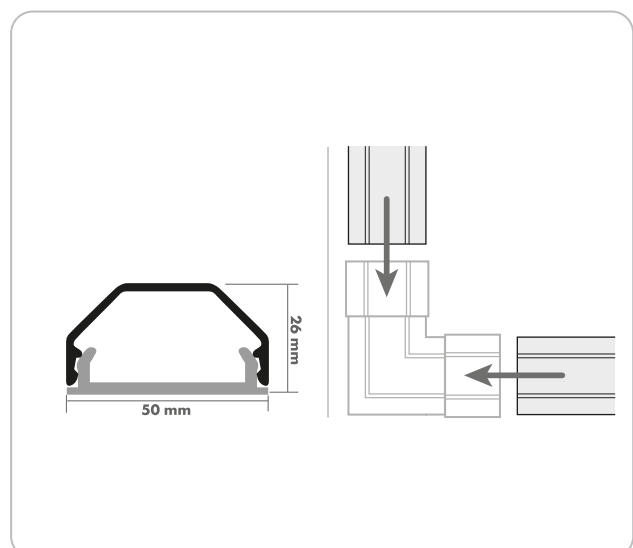

Eine ausführliche Montageanleitung und entsprechendes Zubehör garantieren die einfache Montage dieser Kabelkanalecke.

## HIGHLIGHTS (LWKE50 012)

- Kabelkanal im 90° Winkel für Installation in Raumecken
- Einfache Montage
- Stabile Ausführung
- Passender Kabelkanal: LWK 110 Serie

## TECHNISCHE DATEN

Qualität	PROFESSIONAL
Einsatzort	Innenbereich
Produktmaterial	Kunststoff
Farbe	Weiß
Abmessungen (Breite)	50 mm
Abmessungen (Höhe)	26 mm
Abmessungen (Tiefe)	100 mm
Verpackungsart	Knüpfblister SF