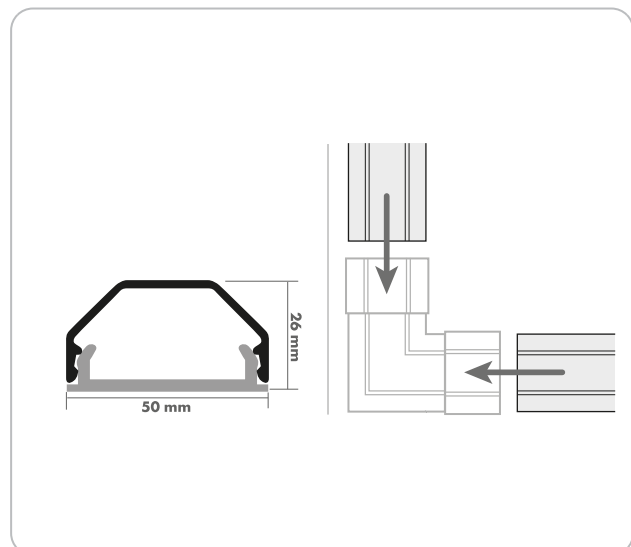

★★★
PROFESSIONAL

Kunststoff Kabelkanalecke mit schräger Kantenform und Klicksystem

Der rechtwinklige Kabelkanal von SCHWAIGER® eignet sich zum Bündeln und sauberen Verlegen von mehreren Kabeln in der Ecke eines Raumes. Die Kabelkanalform passt zur LWK110 Serie. Das Produkt weist eine solide Stabilität und Belastbarkeit auf.

Eine ausführliche Montageanleitung und entsprechendes Zubehör garantieren die einfache Montage dieser Kabelkanalecke.

ARTIKEL INFORMATION

Artikel-Nr.
EAN

LWKE50 011
4004005020526

Letzte Aktualisierung: 26.02.2017

HIGHLIGHTS (LWKE50 011)

- Kabelkanal im 90° Winkel für Installation in Raumecken
- Einfache Montage
- Stabile Ausführung
- Passender Kabelkanal: LWK 110 Serie

TECHNISCHE DATEN

Qualität	PROFESSIONAL
Einsatzort	Innenbereich
Produktmaterial	Kunststoff
Farbe	Silber
Abmessungen (Breite)	50 mm
Abmessungen (Höhe)	26 mm
Abmessungen (Tiefe)	100 mm
Verpackungsart	Knüpfblister SF