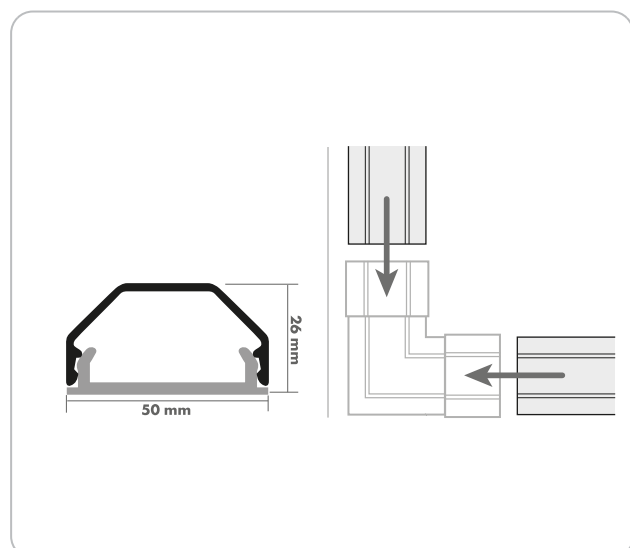

## HIGHLIGHTS (LWK110 012)

- Einfache Montage
- Stabile Ausführung
- Passende Kabelkanallecke: LWKE50
- Lieferumfang: Kabelkanal, 5x Schrauben und Dübel

## TECHNISCHE DATEN

Qualität	PROFESSIONAL
Einsatzort	Innenbereich
Produktmaterial	Aluminium pulverbeschichtet
Farbe	Weiß
Abmessungen (Länge)	1,1 m
Abmessungen (Breite)	50 mm
Abmessungen (Höhe)	26 mm
Verpackungsart	Karton