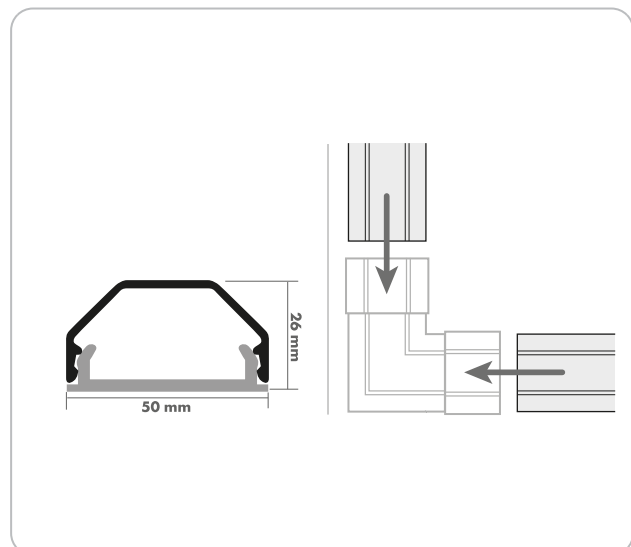

Zubehör garantieren die einfache Montage dieses Kabelkanals.

ARTIKEL INFORMATION

Artikel-Nr.
EAN

LWK110 011
4004005020502

Letzte Aktualisierung: 26.02.2017

HIGHLIGHTS (LWK110 011)

- Einfache Montage
- Stabile Ausführung
- Passende Kabelkanallecke: LWKE50
- Lieferumfang: Kabelkanal, 5x Schrauben und Dübel

TECHNISCHE DATEN

Qualität	PROFESSIONAL
Einsatzort	Innenbereich
Produktmaterial	Aluminium pulverbeschichtet
Farbe	Silber
Abmessungen (Länge)	1,1 m
Abmessungen (Breite)	50 mm
Abmessungen (Höhe)	26 mm
Verpackungsart	Karton