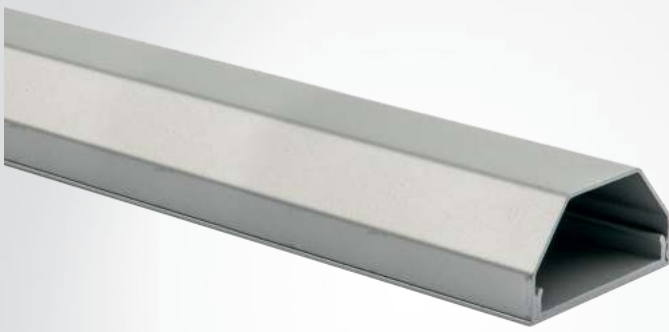

☆☆☆
PROFESSIONAL

Aluminium Kabelkanal

mit schräger Kantenform und Klicksystem

Dieser Kabelkanal von SCHWAIGER® eignet sich zum Bündeln und sauberen Verlegen von mehreren Kabeln. Die eckigen Kantenform verleiht diesem Kabelkanal eine hohe Stabilität und Belastbarkeit. Eine ausführliche Montageanleitung und entsprechendes

Zubehör garantieren die einfache Montage dieses Kabelkanals.

ARTIKEL INFORMATION

Artikel-Nr.
EAN

LWK110 011
4004005020502

Letzte Aktualisierung: 26.02.2017

HIGHLIGHTS (LWK110 011)

- Einfache Montage
- Stabile Ausführung
- Passende Kabelkanallecke: LWKE50
- Lieferumfang: Kabelkanal, 5x Schrauben und Dübel

TECHNISCHE DATEN

Qualität	PROFESSIONAL
Einsatzort	Innenbereich
Produktmaterial	Aluminium pulverbeschichtet
Farbe	Silber
Abmessungen (Länge)	1,1 m
Abmessungen (Breite)	50 mm
Abmessungen (Höhe)	26 mm
Verpackungsart	Karton