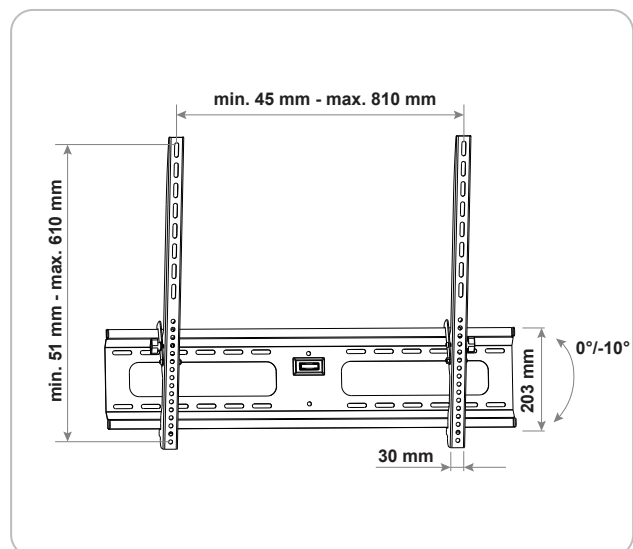

ARTIKEL INFORMATION

Artikel-Nr.
EAN

LWH7075 511
4004005132335

Letzte Aktualisierung: 16.03.2016

LEISTUNGSMERKMALE (LWH7075 511)

- Halterung für einen Flachbildschirm (LCD, LED, TFT, Plasma)
- Nach vorne neigbar
- Einfache Montage
- Hohe mechanische Belastbarkeit
- Wasserwaage zur exakten Ausrichtung der Montageschiene integriert
- Montage nur an stabilen Wänden

TECHNISCHE DATEN

Qualität	PROFESSIONAL
Montageart	Wandmontage
VESA Norm	max. 800
Bildschirmdiagonale	94 - 178 cm
Wandabstand	46 mm
Neigbar (vertikal)	0° bis -10°
Belastbarkeit	75 kg
Produktmaterial	Metall pulverbeschichtet rostfrei
Farbe	Schwarz
Abmessung (Breite)	885 mm
Abmessung (Höhe)	225 mm
Abmessung (Tiefe)	60 mm
Garantie	5 Jahre Gewährleistung
Verpackungsart	Karton