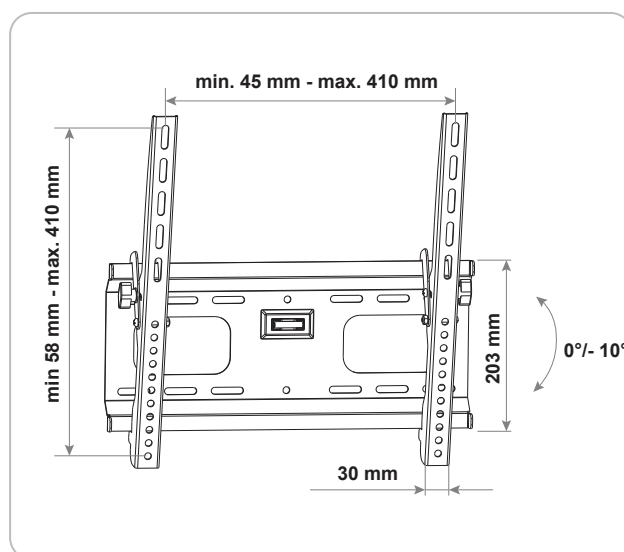

## LEISTUNGSMERKMALE (LWH4275 511)

- Einfache Montage
- Wasserwaage zur exakten Ausrichtung der Montage-schiene integriert
- Hohe mechanische Belastbarkeit
- Nach vorne neigbar
- Montage nur an stabilen Wänden

## TECHNISCHE DATEN

Qualität	PROFESSIONAL
Montageart	Wandmontage
VESA Norm	400 x 400
Bildschirmdiagonale	81 - 140 cm
Wandabstand	46 mm
Tragarm	horizontal verstellbar
Neigbar (vertikal)	-10° bis 0°
Belastbarkeit	75 kg
Zubehör (beiliegend)	Komplett mit Montageanleitung und -zubehör
Produktmaterial	Metall pulverbeschichtet rostfrei
Farbe	Schwarz
Gewicht	2,5 kg
Abmessung (Breite)	475 mm
Abmessung (Höhe)	225 mm
Abmessung (Tiefe)	60 mm
Garantie	5 Jahre Gewährleistung
Verpackungsart	Karton