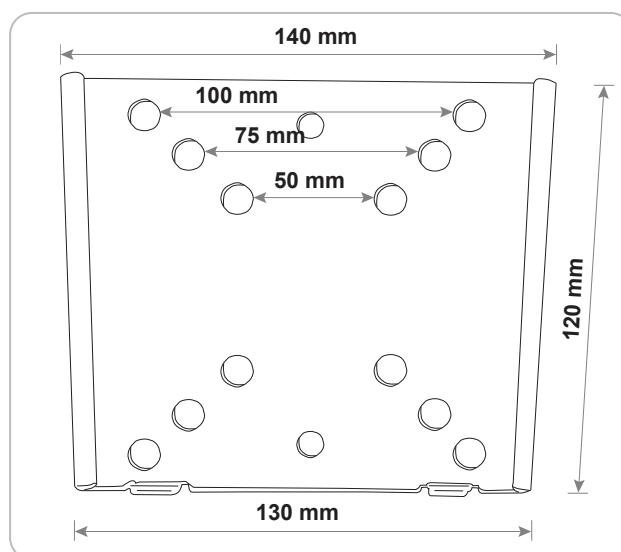

Letzte Aktualisierung: 16.03.2016

LEISTUNGSMERKMALE (LWH1323 511)

- Halterung für Flachbildschirme (LCD, LED, TFT, Plasma)
- Hohe mechanische Belastbarkeit
- Stabile Ausführung
- Montage nur an stabilen Wänden

TECHNISCHE DATEN

Qualität	STANDARD
Montageart	Wandmontage
VESA Norm	50 x 50/75 x 75/100 x 100
Bildschirmdiagonale	33 - 69 cm
Wandabstand	15 mm
Belastbarkeit	30 kg
Zubehör (beiliegend)	Komplett mit Montageanleitung und -zubehör
Produktmaterial	Metall pulverbeschichtet rostfrei
Farbe	Schwarz
Gewicht	0.6 kg
Abmessung (Breite)	140 mm
Abmessung (Höhe)	120 mm
Abmessung (Tiefe)	20 mm
Garantie	5 Jahre Gewährleistung
Verpackungsart	Karton