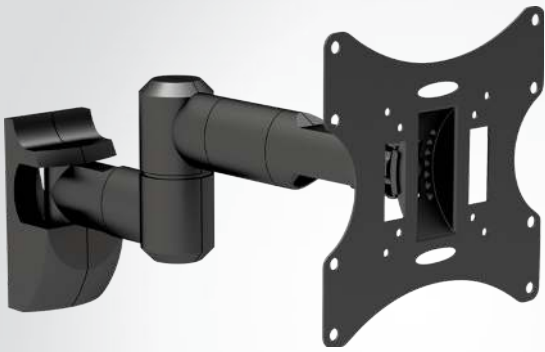

☆☆☆
PROFESSIONAL

TV Wandhalter (3 Gelenke)

für Flachbildschirme (58 - 107 cm)

Der SCHWAIGER® TV Wandhalter mit drei Gelenken ist für die Befestigung von einem Flachbildschirm geeignet. Er besteht durch seine einfache Montage mit integrierter Kabelführung und Wandabdeckung. Der Wandhalter ist nach rechts oder links

schwenkbar sowie neigbar. Die Montage darf nur an stabilen, dafür geeigneten Wänden durchgeführt werden!

ARTIKEL INFORMATION

Artikel-Nr.
EAN

LWH050 011
4004005050066

Letzte Aktualisierung: 02.12.2020

HIGHLIGHTS (LWH050 011)

- Gelenkhalter für einen Monitor oder Flachbildschirm
- Gelenke in der Festigkeit einfach verstellbar
- Einfache Montage
- Wandabdeckung inklusive
- Kabelführung integriert
- Stabile Ausführung
- Montage nur an stabilen Wänden
- Lieferumfang: 1x Wandhalter, 1x Montagezubehör, Bedienungsanleitung

TECHNISCHE DATEN

Qualität	PROFESSIONAL
Montageart	Wandmontage
VESA Norm	75 x 75/100 x 100/200 x 200
Bildschirmdiagonale	58 - 107 cm 23 - 42 "
Wandabstand	476 mm
Tragarm	Schwenkarm mit 3 Gelenken
Neigbar (vertikal)	-20° bis +20°
Schwenkbar (horizontal)	180°
Belastbarkeit	30 kg
Farbe	Schwarz
Produktmaterial	Metall pulverbeschichtet rostfrei
Gewicht	1,9 kg
Abmessungen (Breite)	220 mm
Abmessungen (Höhe)	220 mm
Abmessungen (Tiefe)	476 mm
Verpackungsart	Karton