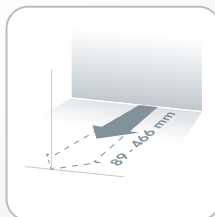

schwenkbar sowie neigbar. Die Montage darf nur an stabilen, dafür geeigneten Wänden durchgeführt werden!

ARTIKEL INFORMATION

Artikel-Nr.
EAN

LWH050 011
4004005050066

Letzte Aktualisierung: 02.12.2020

HIGHLIGHTS (LWH050 011)

TECHNISCHE DATEN

Qualität	PROFESSIONAL
Montageart	Wandmontage
VESA Norm	75 x 75/100 x 100/200 x 200
Bildschirmdiagonale	58 - 107 cm 23 - 42 "
Wandabstand	476 mm
Tragarm	Schwenkarm mit 3 Gelenken
Neigbar (vertikal)	-20° bis +20°
Schwenkbar (horizontal)	180°
Belastbarkeit	30 kg
Farbe	Schwarz
Produktmaterial	Metall pulverbeschichtet rostfrei
Gewicht	1,9 kg
Abmessungen (Breite)	220 mm
Abmessungen (Höhe)	220 mm
Abmessungen (Tiefe)	476 mm
Verpackungsart	Karton