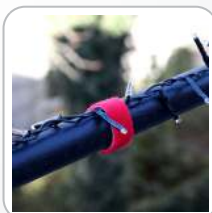

Doppelseitige Klettbandrolle "LTC PRO ROLL STRAP"

Originalprodukt von LABEL THE CABLE®

Mit der doppelseitigen Klettbandrolle LTC ROLL STRAPS lassen sich Klettbinden in individuellen Längen zuschneiden. Einsetzbar nicht nur um Kabel zu bündeln und zu ordnen,

sondern überall da, wo Dinge fixiert, aber nicht dauerhaft verbunden werden sollen.

ARTIKEL INFORMATION

Artikel-Nr.
EAN

LTCPRO 1250
4260162070969

Letzte Aktualisierung: 12.06.2019

HIGHLIGHTS (LTCPRO1250)

- Besonders praktisch zum Bündeln von Kabeln
- Einfache Montage
- Umweltbewusst, da wiederverwendbar
- Klettprinzip mit rauer & weicher Seite
- Hitze & Kältebeständig
- Beliebig kürzbar
- Universal einsetzbar
- Ökotex konform