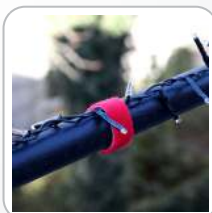

## Doppelseitige Klettbandrolle "LTC PRO ROLL STRAP"

Originalprodukt von LABEL THE CABLE®

Mit der doppelseitigen Klettbandrolle LTC ROLL STRAPS lassen sich Klettbinde in individuellen Längen zuschneiden. Einsetzbar nicht nur um Kabel zu bündeln und zu ordnen,

sondern überall da, wo Dinge fixiert, aber nicht dauerhaft verbunden werden sollen.

## HIGHLIGHTS (LTCPRO1240)

- Besonders praktisch zum Bündeln von Kabeln
- Einfache Montage
- Umweltbewusst, da wiederverwendbar
- Klettprinzip mit rauer & weicher Seite
- Hitze & Kältebeständig
- Beliebig kürzbar
- Universal einsetzbar
- Ökotex konform

## TECHNISCHE DATEN

Verwendbarkeit	mehrfach
Inhalt (Packung)	1
Farbe	Gelb
Produktmaterial	Velours

Abmessungen (Länge)	25 m
Abmessungen (Breite)	16 mm
Abmessungen (Höhe)	2 mm
Verpackungsart	Polybeutel