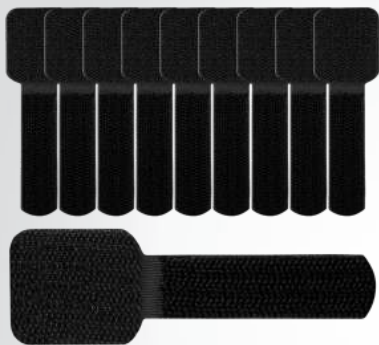

Klettkabelhalter "LTC WALL STRAPS"

Originalprodukt von LABEL THE CABLE®

Mit den selbstklebenden Kabelhaltern LTC WALL STRAPS aus Klettband lassen sich bis zu 4 Kabel leicht befestigen und führen. An Wänden, Fliesen, Möbeln, Fußleisten, hinter Schränken oder auf Schreibtischen sind die

Kabelhalter schnell und ohne Werkzeug angebracht.

ARTIKEL INFORMATION

Artikel-Nr.
EAN

LTC3110
4260162070266

Letzte Aktualisierung: 12.06.2019

HIGHLIGHTS (LTC3110)

- Besonders praktisch zum Fixieren von Kabeln
- Einfache Montage
- Klettprinzip mit rauer & weicher Seite
- Hohe Haftkraft
- Rückstandslos entfernbar
- Universal einsetzbar
- Ökotex konform

TECHNISCHE DATEN

Verwendbarkeit	einfach
Inhalt (Packung)	10
Farbe	Schwarz
Abmessungen (Länge)	90 mm

Abmessungen (Breite)	28 mm
Abmessungen (Höhe)	2 mm
Verpackungsart	Headercard