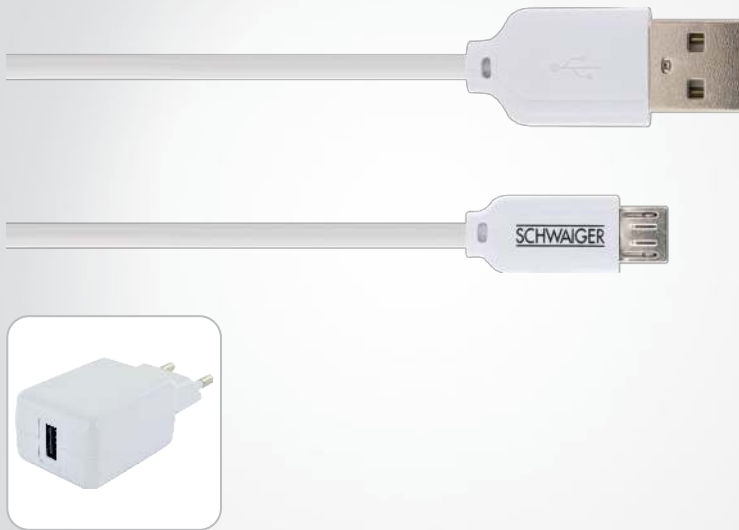

## 230 V Micro USB Ladeset "Smart"

Dieses SCHWAIGER® Ladeset ist für das Laden von Geräten mit Micro USB-Anschluss an einer 230 V Steckdose konzipiert. Es besteht aus einem Sync & Ladekabel sowie einem 230 V Ladeadapter. Dieser überzeugt durch eine intelligente Steuerung des

Ladestroms, da er sich automatisch an den aktuellen Energiebedarf des Gerätes anpasst. Hierdurch werden im Vergleich zu herkömmlichen Ladeadaptern deutlich kürzere Ladezeiten erzielt.

designed by  
SCHWAIGER

## LEISTUNGSMERKMALE (LSET500 513)

- SET bestehend aus:
  - » 230 V USB Ladeadapter "Smart" (LSETLAD1)
  - » Micro USB Sync & Ladekabel
- Ideal zum Aufladen ihres Gerätes mit Micro USB Anschluss
- Produkt aus der "Smart"-Serie
- Intelligente Ladesteuerung für ein noch zeitsparenderes Laden im Vergleich zu herkömmlichen Modellen
- Integriertes Multi-Schutz Sicherheitssystem (Kurzschluss-, Überspannungs-, Überhitzungs-, Überladeschutz)

## TECHNISCHE DATEN

Qualität	PROFESSIONAL
Einsatzort	Innenbereich
Passend für	Micro USB
Kabellänge	1 m
Produktmaterial	Kunststoff Metall
Farbe	Weiß
Verpackungsart	Karton

**Ladzeit**  
charge time

30 min.