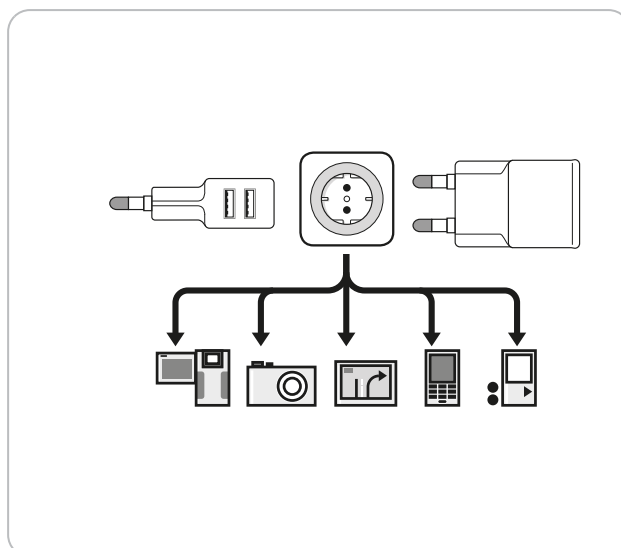

★★★
PROFESSIONAL

USB Ladeadapter (230 V)

Dieser SCHWAIGER® Ladeadapter wurde für den Anschluss an eine 230 V Steckdose konzipiert. Er ist mit zwei USB Buchsen ausgestattet, die ein gleichzeitiges Laden von zwei Geräten (z.B. Smartphone, Tablet, Kamera oder Controller) ermöglichen. Hierzu wird einfach

das USB Kabel des zu ladenden Gerätes genutzt.

ARTIKEL INFORMATION

Artikel-Nr.
EAN

LAD230 532
4004005034370

Letzte Aktualisierung: 29.01.2017

HIGHLIGHTS (LAD230 532)

- Für den Anschluss an eine 230 V Steckdose
- Einfaches Aufladen mobiler Geräte über USB Anschluss
- Universal verwendbar

TECHNISCHE DATEN

Qualität	PROFESSIONAL
Anschlüsse	2x USB 2.0 A Buchse 1x Eurostecker (Typ C)
Spannungsversorgung	Eingang: 230 V AC Ausgang: 5 V DC , 2,1 A
Produktmaterial	Kunststoff
Passend für	Smartphone, Tablet, Kamera, MP3 Player, Controller
Farbe	Weiß
Abmessungen (Breite)	39 mm
Abmessungen (Höhe)	20 mm
Abmessungen (Tiefe)	72 mm
Verpackungsart	Schweißblister SF