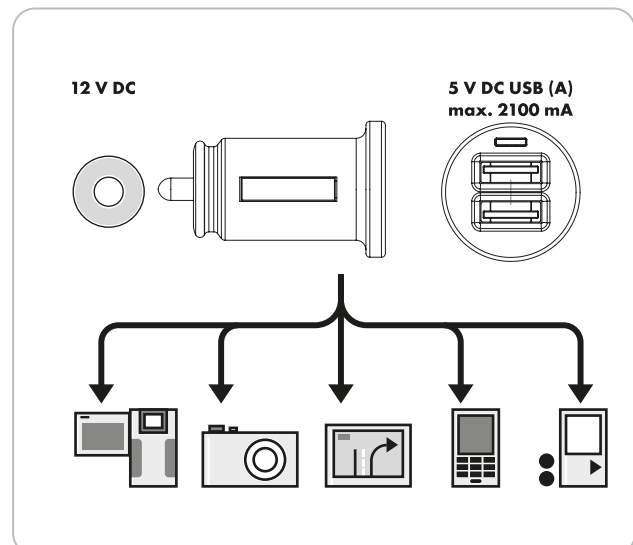

einfach das USB Kabel des zu ladenden Gerätes verwendet.

ARTIKEL INFORMATION

Artikel-Nr.
EAN

LAD12 533
4004005034363

Letzte Aktualisierung: 14.03.2016

LEISTUNGSMERKMALE (LAD12 533)

- Stromversorgung über Zigarettenanzünder (12 V DC)
- Einfaches Aufladen mobiler Geräte über USB Anschluss
- Universal verwendbar
- Sehr kompakte Bauform

TECHNISCHE DATEN

Qualität	PROFESSIONAL
Anschlüsse	2x USB 2.0 A Buchse 1x Zigarettenanzünder
Spannungsversorgung	Eingang: 12 V DC Ausgang: 5 V DC , 2,1 A
Produktmaterial	Kunststoff
Farbe	Schwarz
Verpackungsart	Schweißblister SF