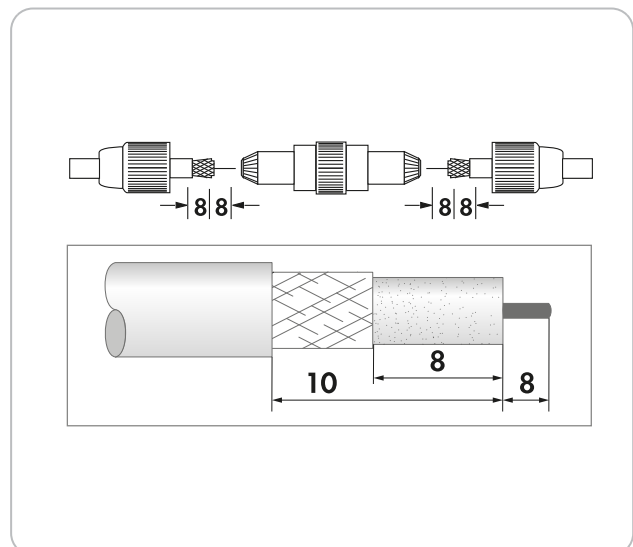

## Kabelverbinder

Dieser SCHWAIGER® Verbinder dient als Zwischenstück bzw. zur Verlängerung von Koaxialkabeln.

## HIGHLIGHTS (KVB36 102)

- Innenleiter steckbar
- Hohe Belastbarkeit

## TECHNISCHE DATEN

Produktmaterial	Metall Kunststoff
Farbe	Weiß
Durchmesser	0,5 - 1,1 mm (Innenleiter) 4 - 7,5 mm (Kabel)
Inhalt (Packung)	10
Verpackungsart	Polybeutel

Letzte Aktualisierung: 20.01.2017