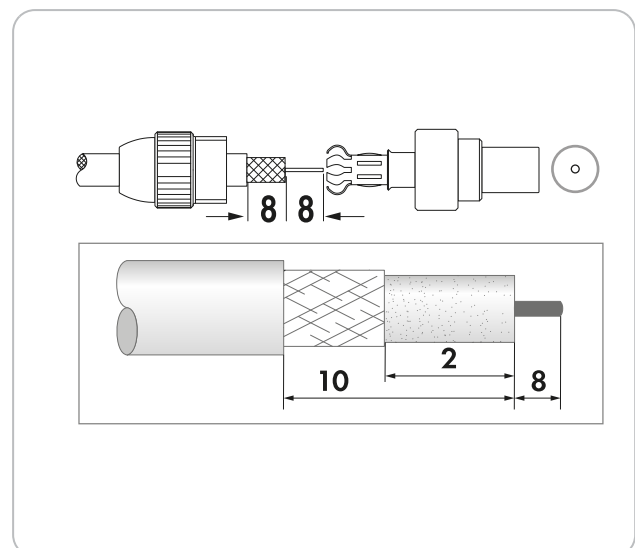

## quickFIX IEC Buchse

Diese SCHWAIGER® IEC QUICKFIX Buchse dient als Verbindung zwischen dem Koaxialkabel und der Antennensteckdose. Die robuste Buchse ist für mehrere Kabelwechsel ausgelegt. Die Innenleiter sind steckbar. Diese

## HIGHLIGHTS (KST32 604)

- Für den Antennenanschluss von Fernsehgeräten und Antennenverstärkern
- Innenleiter steckbar
- Besonders einfache Montage
- Quick-Stecksystem

## TECHNISCHE DATEN

Produktmaterial	Metall Kunststoff
Farbe	Weiß
Anschlüsse	1x IEC Buchse
Durchmesser	0,5 - 1,1 mm (Innenleiter) 4 - 7,5 mm (Kabel)
Inhalt (Packung)	4
Verpackungsart	Polybeutel

Letzte Aktualisierung: 19.01.2017