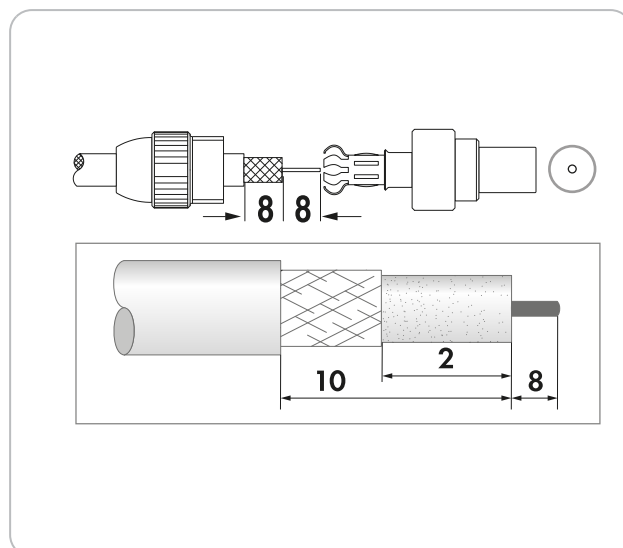

## quickFIX IEC Buchse

Diese SCHWAIGER<sup>®</sup> IEC QUICKFIX Buchse dient als Verbindung zwischen dem Koaxialkabel und der Antennensteckdose. Die robuste Buchse ist für mehrere Kabelwechsel ausgelegt. Die Innenleiter sind steckbar. Diese

## HIGHLIGHTS (KST32 122)

- Für den Antennenanschluss von Fernsehgeräten und Antennenverstärkern
- Innenleiter steckbar
- Besonders einfache Montage
- Quick-Stecksystem

## TECHNISCHE DATEN

Produktmaterial	Metall Kunststoff
Farbe	Weiß
Anschlüsse	1x IEC Buchse
Durchmesser	0,5 - 1,1 mm (Innenleiter) 4 - 7,5 mm (Kabel)
Inhalt (Packung)	1
Verpackungsart	Schiebeblister 1a

Letzte Aktualisierung: 19.01.2017